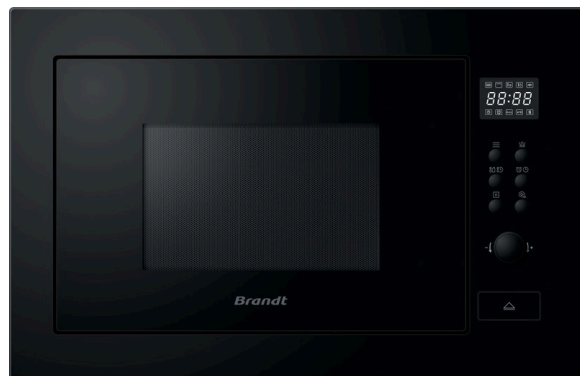

Mikrowelle Brandt - BMG 2115 B

Mikrowellenherde – Perfekt um ein Gericht schnell aufzutauen, aufzuwärmen oder zwei grosse Portionen gleichzeitig zuzubereiten, ohne dass dabei der Geschmack verloren geht. Die Mikrowelle kombiniert einen Grillrost mit vier Garstufen und Umluft und verfügen über 14 vorprogrammierte Garfunktionen.

EURO  60 cm   25 l Auto

Fr. 899.–
Inkl. MwSt. / ohne vRB Fr. 6.00

Beschreibung

Anwendung	Haushalt
Stand/Einbau	Einbaugerät
Farbe	Schwarz
Steuerung	Drehknopf; elektronische Bedienung (LED)
Display	weisser Hintergrundbeleuchtung; LED-Display
Sicherheit	Ja
Automatische Programme	Ja
Anzahl Programme	8
Sonderprogramme	Auftauen - Auftauen nach Gewicht - Auftauen nach Zeit Automatische Garfunktion
Anzahl Funktionen	3
Heizungstyp	Grill; Mikrowelle
Reinigung	Manuell
Einbauart	Schrankhaube
Timer	Ja

Beleuchtung	Ja
Material Innenbehälter	Edelstahl

Technische Daten

Breitenorm	60 cm
Nutzhalt Gesamt	25 l
Anschluss	230 V, PN
Frequenz	50 Hz
Strom	16 A
Anschlusskabel	Ja; 1,30 m
Gewicht	kg Netto: 23, Brutto: 25
Gerät	mm Höhe: 378 – 388, Breite: 595, Tiefe: 379
Inkl. Verpackung	mm Höhe: 446, Breite: 654, Tiefe: 451
Nischenhöhe	EURO 380 mm
Nische	mm Höhe: 380, Breite: 560, Tiefe: 560
EAN	3660767986374