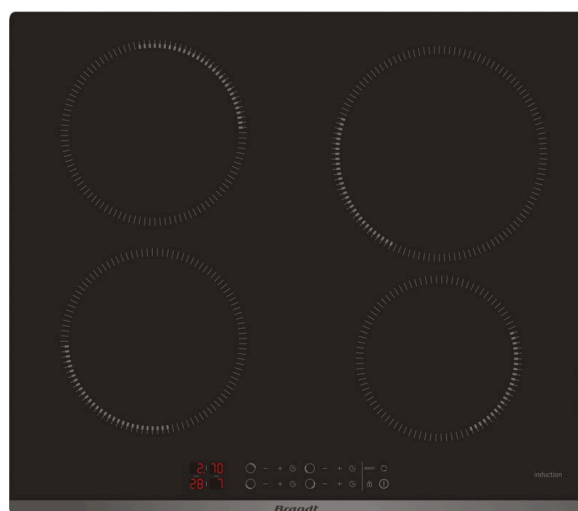

Piano di cottura a induzione - BPI 6420 B

Fr. 999.-
IVA incl. / CRA escl. Fr. 2.49

Descrizione

Applicazione	Domestico
Posa libera/incasso	A incasso
Colore	nero
Comando	Tasti elettronici Touch; digitale
Numero di livelli di impostazione	9
Display	comandi digitali con LED rossi
Sicurezza presente	Sì; 10 caratteristiche di sicurezza: protezione contro il surriscaldamento, protezione antitraboccamento, blocco dei comandi, indicatore di calore residuo, sistema di arresto automatico, rilevamento delle pentole, rilevamento delle dimensioni, rilevamento della tensione, rilevamento dei collegamenti difettosi, rilevamento della sovratensione
Numero zone di cottura	4
Tipo di zona di cottura	induzione
Descrizione zona di cottura	4 zone a induzione indipendenti dietro a sinistra: Ø180 - 2800W davanti a sinistra: Ø180 - 2800W dietro a destra: Ø210 - 3100W davanti a destra: Ø160 - 2000W
Programmi automatici	Sì

Programmi speciali

2 scelte dirette

Descrizione delle funzioni

Recall: memorizzazione delle ultime impostazioni in caso di interruzione di corrente; booster: accesso diretto alla potenza massima; 4 booster indipendenti; 4 timer indipendenti fino a 99 min.; funzione di blocco per la pulizia

Tipo di montaggio	incasso a filo; incasso appoggiato
Tipo di cornice	senza cornice
Timer	Sì

Dati tecnici

Larghezza norma	58 cm
Volt	400 V, 2 PN
Frequenza	50 Hz
Elettricità	2 x 16 A
Potenza	7'200 W
Cavo di collegamento	Sì
Modalità standby	Sì
Peso	kg Netto: 10,20, Lordo: 10,80
Apparecchio	mm Altezza: 59 – Larghezza: 580 – Profondità: 510
Imballaggio incluso	mm Altezza: 145, Larghezza: 750, Profondità: 560
Taglio	mm Altezza: 59, Larghezza: 560, Profondità: 490