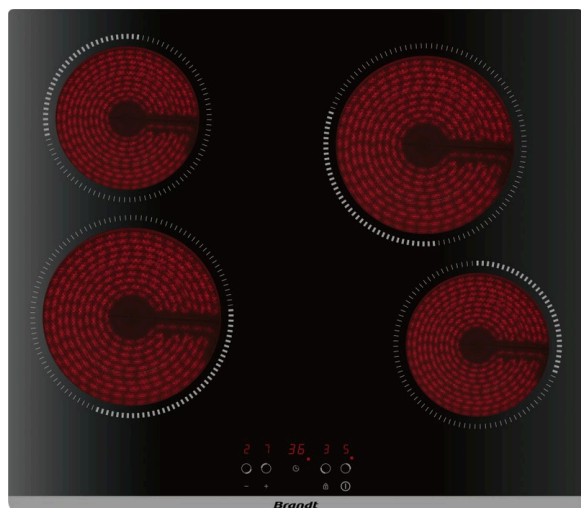

## Piano di cottura in vitroceramica - BPV 6420 B

Fr. 799.–  
IVA incl. / CRA escl. Fr. 2.49

### Descrizione

<b>Applicazione</b>	Domestico
<b>Posa libera/incasso</b>	A incasso
<b>Colore</b>	nero
<b>Comando</b>	Tasti elettronici Touch; digitale
<b>Numero di livelli di impostazione</b>	9
<b>Display</b>	comandi digitali con LED rossi
<b>Sicurezza presente</b>	Sì; 5 caratteristiche di sicurezza: protezione antitra-boccamento, sistema di arresto automatico, indicatore di calore residuo, blocco del funzionamento e funzione di blocco per la pulizia
<b>Numero zone di cottura</b>	4
<b>Tipo di zona di cottura</b>	vitroceramica
<b>Descrizione zona di cottura</b>	4 zone di cottura indipendenti dietro a sinistra: Ø165 1200W davanti a sinistra: Ø200 1800W dietro a destra: Ø200 1800W davanti a destra: 165 1200W
<b>Tipo di montaggio</b>	incasso a filo; incasso appoggiato
<b>Tipo di cornice</b>	senza cornice

### Dati tecnici

<b>Larghezza norma</b>	58 cm
<b>Volt</b>	400 V, 2 PN
<b>Frequenza</b>	50 Hz
<b>Elettricità</b>	2 x 16 A
<b>Potenza</b>	6'000 W
<b>Cavo di collegamento</b>	Sì; 1,20 m
<b>Peso</b>	kg Netto: 9, Lordo: 10
<b>Apparecchio</b>	mm Altezza: 59 – Larghezza: 580 – Profondità: 510
<b>Imballaggio incluso</b>	mm Altezza: 115, Larghezza: 690, Profondità: 645
<b>Taglio</b>	mm Altezza: 55, Larghezza: 560, Profondità: 490
<b>Fresatura</b>	mm Altezza: 5, Larghezza: 586, Profondità: 516
<b>Vetro</b>	mm Altezza: 4, Larghezza: 580, Profondità: 510
<b>Raggio angolare vetro</b>	mm Frontale: 10, Posteriore: 5
<b>EAN</b>	3660767958951

## Piano di cottura in vetroceramica - BPV 6420 B