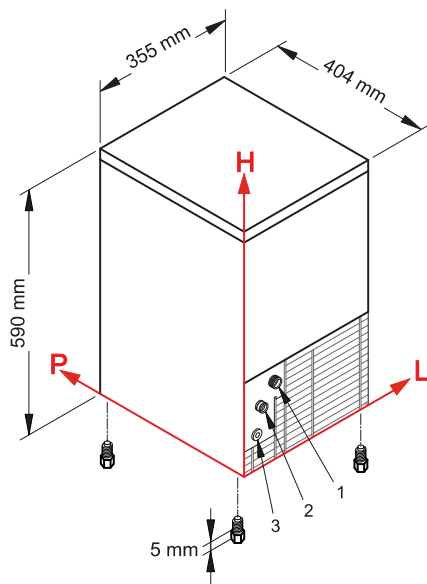

Macchina del ghiaccio a cubetti ▲ - CB 184 W HC

Effizienz produzione di ghiaccio

Temperatura dell'aria	Temperatura dell'acqua	Temperatura dell'acqua		
		7° C	15° C	21° C
10° C	23 kg			
21° C			21 kg	
32° C				16 kg