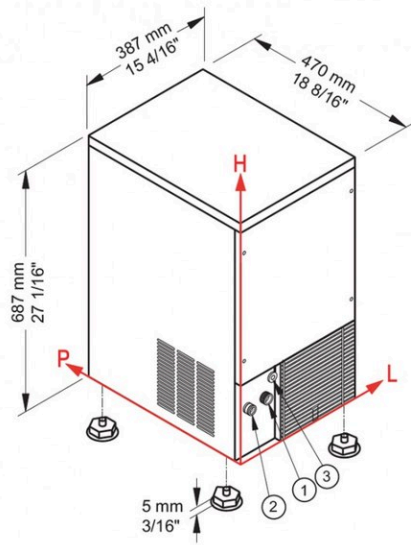

Eiswürfelautomat ▲ - CB 249 A HC DP

Leistung Eisproduktion

		Wassertemperatur		
		7° C	15° C	21° C
Lufttemperatur	10° C	32 kg		
	21° C		29 kg	
	32° C			24 kg