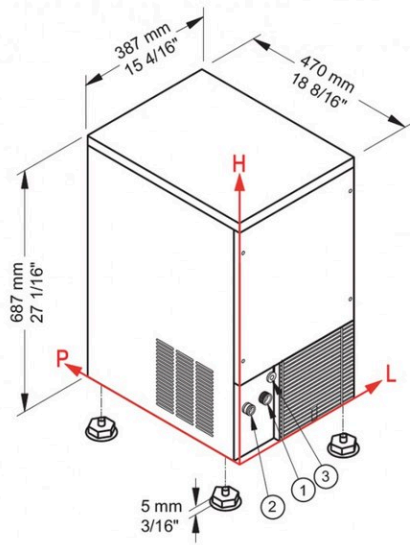

Macchina del ghiaccio a cubetti ▲ - CB 249 W HC

Efficienza produzione di ghiaccio

Temperatura dell'aria	Temperatura dell'acqua		
	7° C	15° C	21° C
10° C	32 kg		
21° C		29 kg	
32° C			24 kg