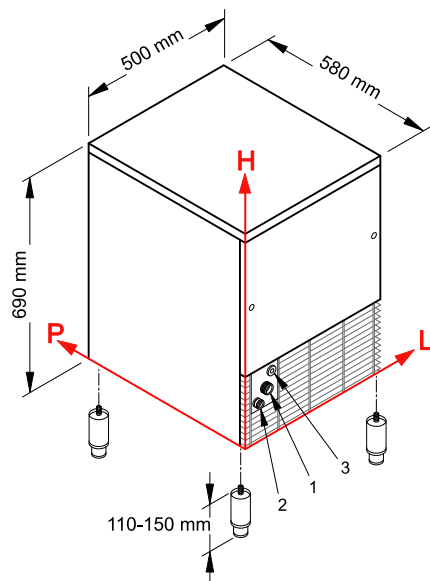

Eiswürfelautomat ▲ - CB 416A-Q DP

Fr. 3'390.-
Inkl. MwSt. / ohne vRB Fr. 28.11

Technische Daten

Anschluss	230 V
Strom	10 A

Beschreibung

Anwendung	Gewerbe
Stand/Einbau	Standgerät
Farbe	Edelstahl

▲ Selektiver Modellvertrieb. Exklusiv nur an Vertragspartner lieferbar.

Zubehör

KITCLEANER	Eismaschinen Reiniger - Inhalt: 24 Beutel	148.-
201314	Filterpatrone klein	148.-
201315	Filterpatrone mittel	206.-
201316	Filterpatrone gross 60 cm	258.-
V20296	Filterkopf	203.-

Eiswürfelautomat ▲ - CB 416A-Q DP

Messreferenzpunkt Ecke L-H

- 1) Wasser Anschluss: 111 x 196 mm / 3/4"
- 2) Wasser Ablauf: 49 x 151 x 24 mm
- 3) Elektrischer Anschluss: 156 x 232 mm