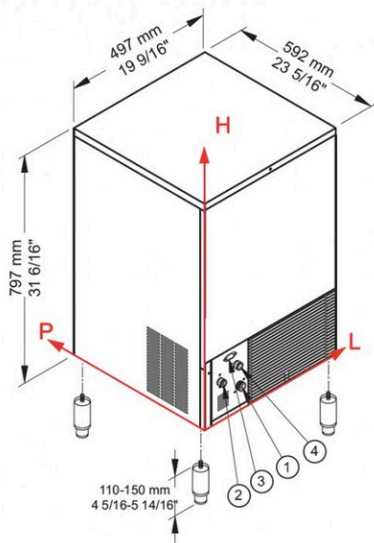

**Macchina del ghiaccio a cubetti ▲ - CB 425 W HC**

Fr. 2'750.-  
 IVA incl. / CRA escl. Fr. 28.11

**Dati tecnici**

<b>Apparecchio</b>	mm	Altezza: 797 – Larghezza: 497 – Profondità: 592
<b>Imballaggio incluso</b>	mm	Altezza: 970, Larghezza: 550, Profondità: 660
<b>Peso</b>	kg	Netto: 56, Lordo: 64
<b>Classe climatica</b>		5
<b>Produzione di ghiaccio</b>		48 kg/24h
<b>Capacità del serbatoio</b>		25 kg
<b>Pressione dell'acqua</b>	bar	1 – 6
<b>Consumo di acqua</b>		15 l/kg
<b>Temperatura dell'acqua</b>	°C	3 – 32
<b>Livello di rumore</b>		55 dB(A) re 1 pW
<b>Volt</b>		230 V, PN
<b>Frequenza</b>		50 Hz
<b>Elettricità</b>		10 A
<b>Potenza</b>		450 W
<b>Piedini regolabili</b>		Si; 110 mm – 150 mm

**Descrizione**

<b>Applicazione</b>	commerciale
<b>Posa libera/incasso</b>	Posa libera
<b>Colore</b>	Inox
<b>Comando</b>	comando elettronico
<b>Sistema di raffreddamento</b>	Acqua
<b>Refrigerante</b>	R290
<b>Tipo di ghiaccio</b>	cubetti pieni
<b>Forma di ghiaccio/pebbles</b>	A-18g

Macchina del ghiaccio a cubetti ▲ - CB 425 W HC

Efficienza produzione di ghiaccio

Temperatura dell'aria	Temperatura dell'acqua		
	7° C	15° C	21° C
10° C	54 kg		
21° C		48 kg	
32° C			44 kg