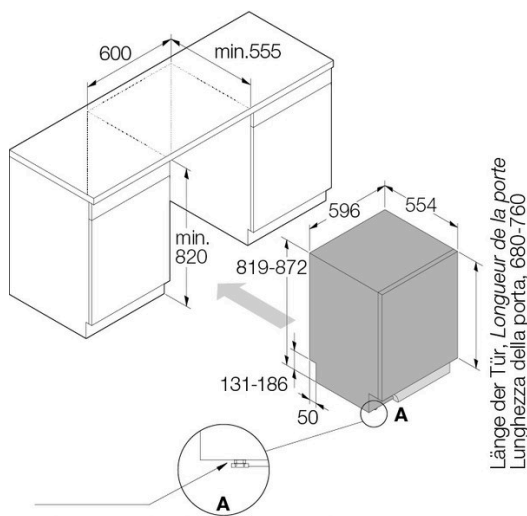

▲ Selektiver Modellvertrieb. Exklusiv nur an Vertragspartner lieferbar.

Technische Daten

Breitennorm	60 cm
Energieeffizienzklasse	C
Wasserverbrauch pro Zyklus	8,90 l
Verbrauch gesamt pro 100 Zyklen	72 kWh
Programmdauer Eco	3:10
Geräuschwert	44 dB(A) re 1 pW

Geschirrspüler vollintegriert LOGIC ▲ - DFI 533A

Geräuschemissionsklasse	B
Anschluss	230 V
Frequenz	50 Hz
Strom	10 A
Anschlusskabel	Ja; 1,73 m
Gewicht	kg Netto: 38,50, Brutto: 41,50
Verstellbare Füße	Ja; 819 mm – 872 mm
Gerät	mm Höhe: 819 – Breite: 596 – Tiefe: 559
Inkl. Verpackung	mm Höhe: 890, Breite: 640, Tiefe: 680

Nischenhöhe	EURO 820 mm - 870 mm	
Nische	mm	Höhe: 820, Breite: 600, Tiefe: 560
EAN	3838782576225	

Zubehör

881910	Besteckkorb klein	19.–
LD10	Geschirrspülmittel Gel, 1000 ml	24.90
LD10 BOX	Geschirrspülmittel Gel, 6 Flaschen zu 1000 ml (Karton)	124.90