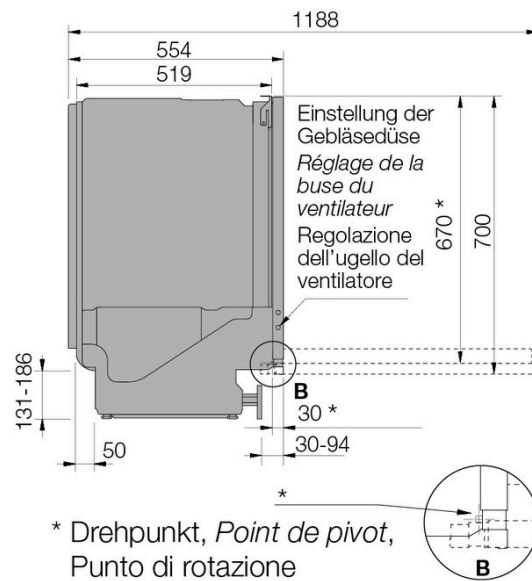

Einbauart	Dekorfähiges Einbaugerät; Vollintegriert
8 Steel - Aufbau aus 18/9 Edelstahl	Ja
Anpassung Gewicht der Türverkleidung	Ja
Türtyp	Festtür-Montage
Wasseranschluss	Warm- (max. 70 °C) oder Kaltwasser
Wasserhärte Einstellung	Ja
Verzögerter Start	Ja
Sprühsystem	7 Spray
Trocknungssystem	Auto Open Door
Material Innenbehälter	Edelstahl
▲ Selektiver Modellvertrieb. Exklusiv nur an Vertragspartner lieferbar.	

Geräuschwert	44 dB(A) re 1 pW
Geräuschemissionsklasse	B
Anschluss	230 V
Frequenz	50 Hz
Strom	10 A
Anschlusskabel	Ja; 1,73 m
Gewicht	kg Netto: 40, Brutto: 43
Verstellbare Füße	Ja; 819 mm – 872 mm

Gerät	mm	Höhe: 819 – Breite: 596 – Tiefe: 559
Inkl. Verpackung	mm	Höhe: 890, Breite: 640, Tiefe: 680
Nischenhöhe		EURO 820 mm - 870 mm
Nische	mm	Höhe: 820, Breite: 600, Tiefe: 560
EAN		3838782576225

Zubehör

490854	Weinglasregal für unteren Korb	83.–
881910	Besteckkorb klein	19.–

Für Höhe 817-819 mm Mutter entfernen
Pour hauteur 817-819 mm enlever l'écrou
Per l'altezza 817-819 mm rimuovere il dado

* Drehpunkt, Point de pivot, Punto di rotazione