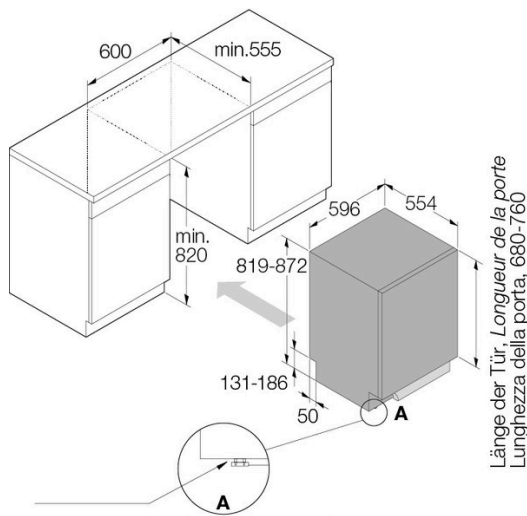

Technische Daten

Breitenorm	60 cm
Energieeffizienzklasse	C
Wasserverbrauch pro Zyklus	8,90 l
Verbrauch gesamt pro 100 Zyklen	72 kWh
Programmdauer Eco	3:10

Geschirrspüler vollintegriert ASKO Logic ▲ – DFI 533A

Geräuschwert	44 dB(A) re 1 pW
Geräuschemissionsklasse	B
Anschluss	230 V
Frequenz	50 Hz
Strom	10 A
Anschlusskabel	Ja; 1,73 m
Gewicht	kg Netto: 40, Brutto: 43
Verstellbare Füße	Ja; 819 mm – 872 mm

Gerät	mm	Höhe: 819 – Breite: 596 – Tiefe: 559
Inkl. Verpackung	mm	Höhe: 890, Breite: 640, Tiefe: 680
Nischenhöhe		EURO 820 mm - 870 mm
Nische	mm	Höhe: 820, Breite: 600, Tiefe: 560
EAN		3838782576225

Zubehör

490854	Weinglasregal für unteren Korb	83.–
881910	Besteckkorb klein	19.–

Für Höhe 817-819 mm Mutter entfernen
Pour hauteur 817-819 mm enlever l'écrou
Per l'altezza 817-819 mm rimuovere il dado

* Drehpunkt, Point de pivot, Punto di rotazione