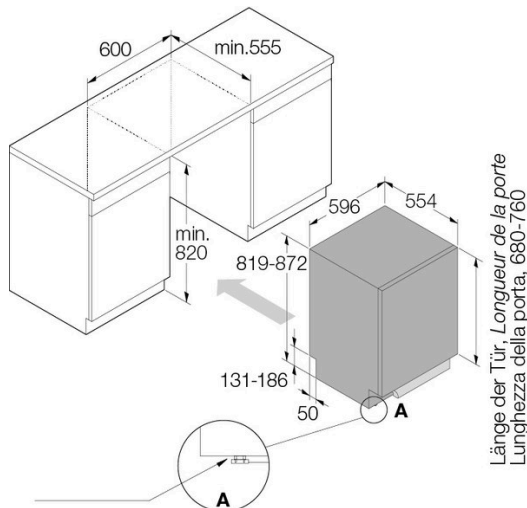

Données techniques
Norme largeur 60 cm

Classe énergétique C

Consommation d'eau par cycle 8,90 l

Lave-vaisselle intégré LOGIC ▲ - DFI 533A

Consommation d'énergie totale pour 100 cycles	72 kWh
Durée du programme Éco	3:10
Niveau sonore	44 dB(A) re 1 pW
Classe de niveau sonore	B
Raccordement	230 V
Fréquence	50 Hz
Courant	10 A
Câble de raccordement	Oui; 1,73 m
Poids	kg Net: 38,50, Brut: 41,50

Pieds réglables	oui; 819 mm – 872 mm
Appareil	mm Hauteur: 819 – Largeur: 596 – Profondeur: 559
Emballage inclus	mm Hauteur: 890, Largeur: 640, Profondeur: 680
Hauteur de niche	EURO 820 mm - 870 mm
Niche	mm Hauteur: 820, Largeur: 600, Profondeur: 560
EAN	3838782576225

Accessoires

881910	Petit panier à couverts	19.–
LD10	Gel pour lave-vaisselle, 1000 ml	24.90
LD10 BOX	(carton de 6 bouteilles)	124.90

Für Höhe 817-819 mm Mutter entfernen
 Pour hauteur 817-819 mm enlever l'écrou
 Per l'altezza 817-819 mm rimuovere il dado