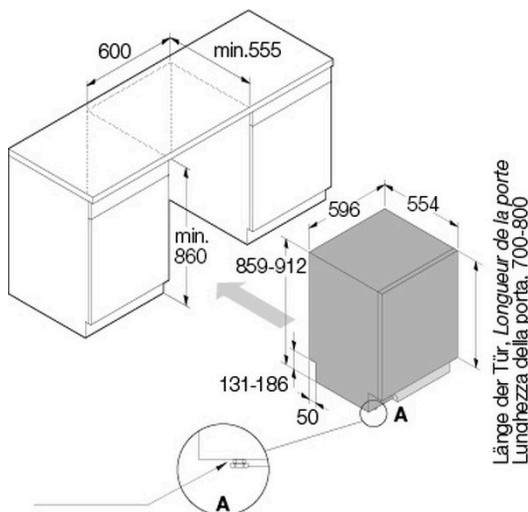

Geschirrspüler vollintegriert LOGIC XXL ▲ - DFI 544DXXL

Verbrauch gesamt pro 100 Zyklen	64 kWh
Programmdauer Eco	3:15
Geräuschwert	42 dB(A) re 1 pW
Geräuschemissionsklasse	B
Anschluss	230 V
Frequenz	50 Hz
Strom	10 A
Leistung	1'900 W
Anschlusskabel	Ja; 1,73 m
Gewicht	kg Netto: 44, Brutto: 47,30

Verstellbare Füße	Ja; 859 mm – 912 mm
Gerät	mm Höhe: 859 – 912, Breite: 596, Tiefe: 554
Inkl. Verpackung	mm Höhe: 930, Breite: 640, Tiefe: 680
Nischenhöhe	EURO 860 mm - 910 mm
Nische	mm Höhe: 860, Breite: 600, Tiefe: 560
EAN	3838782582462

Zubehör

881910	Besteckkorb klein	19.–
LD10	Geschirrspülmittel Gel, 1000 ml	24.90
LD10 BOX	Geschirrspülmittel Gel, 6 Flaschen zu 1000 ml (Karton)	124.90

Für Höhe 857-859 mm Mutter entfernen
Pour hauteur 857-859 mm enlever l'écrou
Per l'altezza 857-859 mm rimuovere il dado