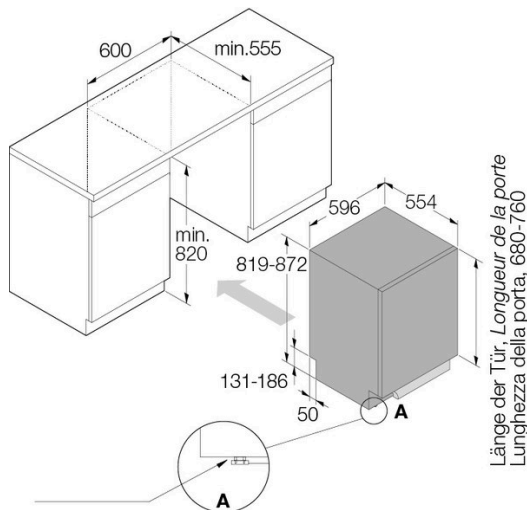

Technische Daten

Breitenorm	60 cm
Energieeffizienzklasse	B
Wasserverbrauch pro Zyklus	9,20 l

Geschirrspüler vollintegriert LOGIC ▲ - DFI 545 K

Verbrauch gesamt pro 100 Zyklen	64 kWh
Programmdauer Eco	3:15
Geräuschwert	40 dB(A) re 1 pW
Geräuschemissionsklasse	B
Anschluss	230 V
Frequenz	50 Hz
Strom	10 A
Anschlusskabel	Ja; 1,73 m
Gewicht	kg Netto: 43, Brutto: 46
Verstellbare Füße	Ja; 819 mm – 872 mm

Gerät	mm	Höhe: 819 – Breite: 596 – Tiefe: 559
Inkl. Verpackung	mm	Höhe: 890, Breite: 640, Tiefe: 680
Nischenhöhe		EURO 820 mm - 870 mm
Nische	mm	Höhe: 820, Breite: 600, Tiefe: 560
EAN		3838782575808

Zubehör

490854	Weinglasregal für unteren Korb	83.–
881910	Besteckkorb klein	19.–
LD10	Geschirrspülmittel Gel, 1000 ml	24.90
LD10 BOX	Geschirrspülmittel Gel, 6 Flaschen zu 1000 ml (Karton)	124.90

Für Höhe 817-819 mm Mutter entfernen
 Pour hauteur 817-819 mm enlever l'écrou
 Per l'altezza 817-819 mm rimuovere il dado