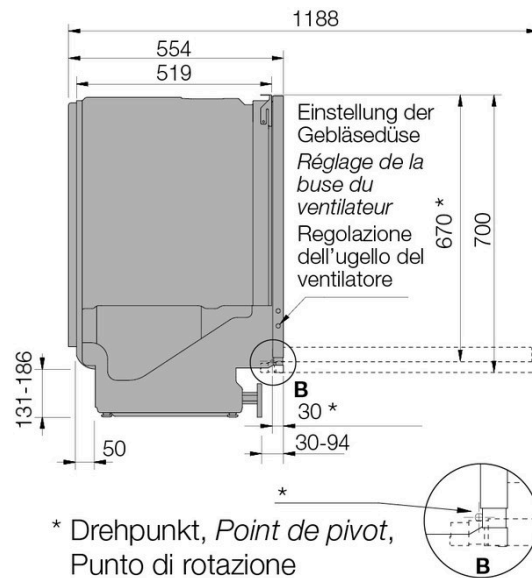

* Drehpunkt, Point de pivot,
Punto di rotazione