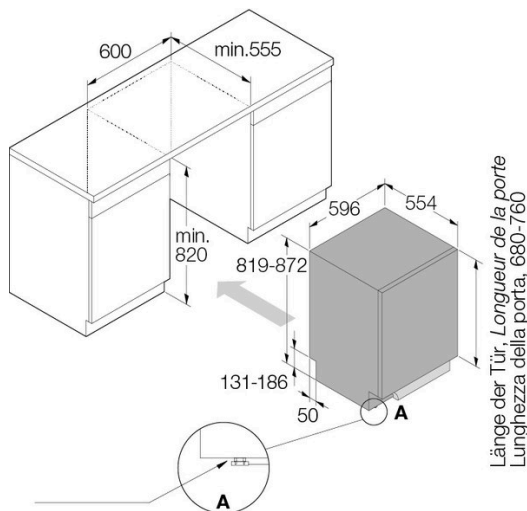

Geschirrspüler vollintegriert LOGIC ▲ - DFI 545K

Verbrauch gesamt pro 100 Zyklen	64 kWh
Programmdauer Eco	3:15
Geräuschwert	40 dB(A) re 1 pW
Geräuschemissionsklasse	B
Anschluss	230 V
Frequenz	50 Hz
Strom	10 A
Anschlusskabel	Ja; 1,73 m
Gewicht	kg Netto: 43, Brutto: 46
Verstellbare Füße	Ja; 819 mm – 872 mm

Gerät	mm	Höhe: 819 – Breite: 596 – Tiefe: 559
Inkl. Verpackung	mm	Höhe: 890, Breite: 640, Tiefe: 680
Nischenhöhe		EURO 820 mm - 870 mm
Nische	mm	Höhe: 820, Breite: 600, Tiefe: 560
EAN		3838782575808

Zubehör

881910	Besteckkorb klein	19.–
LD10	Geschirrspülmittel Gel, 1000 ml	24.90
LD10 BOX	Geschirrspülmittel Gel, 6 Flaschen zu 1000 ml (Karton)	124.90

Für Höhe 817-819 mm Mutter entfernen
Pour hauteur 817-819 mm enlever l'écrou
Per l'altezza 817-819 mm rimuovere il dado