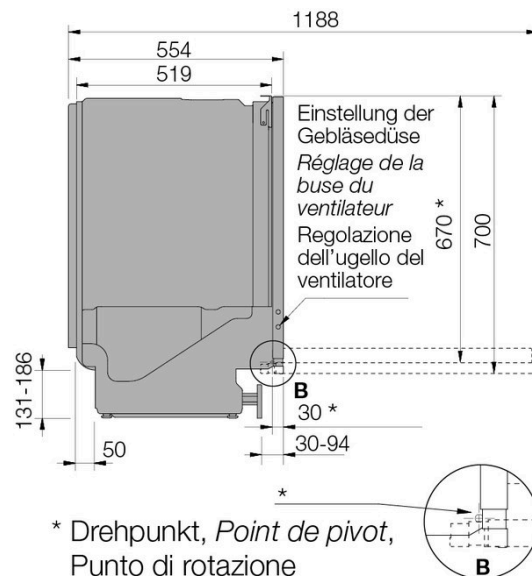

* Drehpunkt, Point de pivot,
Punto di rotazione