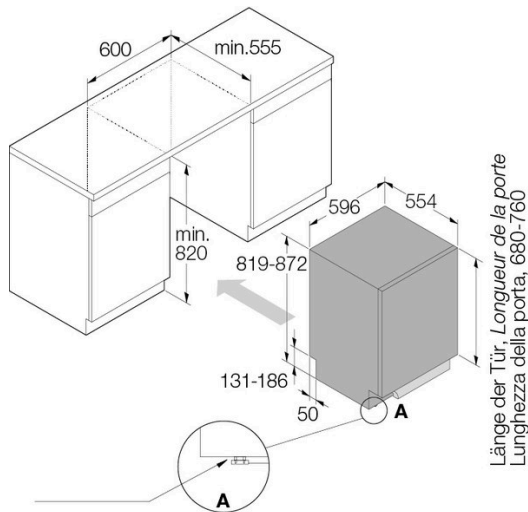

▲ Distribution sélective des modèles. Exclusivement réservé aux partenaires contractuels.

**Données techniques**

**Norme largeur** 60 cm

**Lave-vaisselle intégré STYLE ▲ - DFI 746 U**

<b>Classe énergétique</b>	B
<b>Consommation d'eau par cycle</b>	9,20 l
<b>Consommation d'énergie totale pour 100 cycles</b>	64 kWh
<b>Durée du programme Éco</b>	3:15
<b>Niveau sonore</b>	39 dB(A) re 1 pW
<b>Classe de niveau sonore</b>	B
<b>Raccordement</b>	230 V
<b>Fréquence</b>	50 Hz
<b>Courant</b>	10 A
<b>Câble de raccordement</b>	Oui; 1,73 m
<b>Poids</b>	kg Net: 45, Brut: 48

<b>Pieds réglables</b>	oui; 819 mm – 872 mm
<b>Appareil</b>	mm Hauteur: 819 – 872, Largeur: 596, Profondeur: 559
<b>Emballage inclus</b>	mm Hauteur: 890, Largeur: 640, Profondeur: 680
<b>Hauteur de niche</b>	EURO 820 mm - 870 mm
<b>Niche</b>	mm Hauteur: 820, Largeur: 600, Profondeur: 560
<b>EAN</b>	3838782605253

Lave-vaisselle intégré **STYLE ▲ - DFI 746 U**

Für Höhe 817-819 mm Mutter entfernen  
Pour hauteur 817-819 mm enlever l'écrou  
Per l'altezza 817-819 mm rimuovere il dado