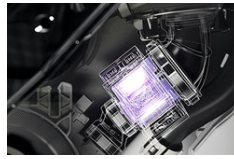

Lave-vaisselle intégré STYLE ▲ - DFI 746U

Système de nettoyage UV – Pendant le dernier rinçage, l'eau est désinfectée à l'aide de rayons UV et de chaleur afin de tuer 99,99999 % des bactéries, champignons et virus.

8 Steel™ – Nous fabriquons nos lave-vaisselle avec huit des composants majeurs en acier de qualité supérieure plutôt qu'en plastique : réservoir, paniers de chargement, tuyau gicleur, bras gicleurs, crépines, base extérieure, pieds et résistance.

Turbo Drying™ – Avec une augmentation de 25 % de la circulation d'air, ce système permet de sécher complètement n'importe quelle charge. Après le rinçage final, l'air humide à l'intérieur du lave-vaisselle est mélangé avec l'air sec en dehors, ce qui permet de complètement sécher la charge.