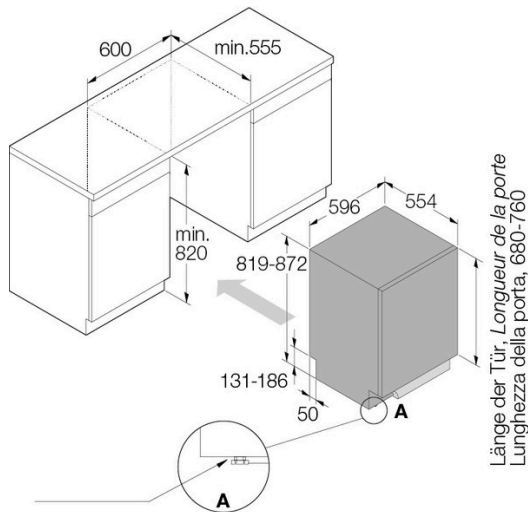

▲ Distribution sélective des modèles. Exclusivement réservé aux partenaires contractuels.

Données techniques

Norme largeur 60 cm

Lave-vaisselle intégré STYLE ▲ - DFI 746U

Classe énergétique	B
Consommation d'eau par cycle	9,20 l
Consommation d'énergie totale pour 100 cycles	64 kWh
Durée du programme Éco	3:15
Niveau sonore	39 dB(A) re 1 pW
Classe de niveau sonore	B
Raccordement	230 V
Fréquence	50 Hz
Courant	10 A
Câble de raccordement	Oui; 1,73 m
Poids	kg Net: 45, Brut: 48

Pieds réglables	oui; 819 mm – 872 mm
Appareil	mm Hauteur: 819 – 872, Largeur: 596, Profondeur: 559
Emballage inclus	mm Hauteur: 890, Largeur: 640, Profondeur: 680
Hauteur de niche	EURO 820 mm - 870 mm
Niche	mm Hauteur: 820, Largeur: 600, Profondeur: 560
EAN	3838782605253

Lave-vaisselle intégré STYLE ▲ - DFI 746U

Für Höhe 817-819 mm Mutter entfernen
Pour hauteur 817-819 mm enlever l'écrou
Per l'altezza 817-819 mm rimuovere il dado