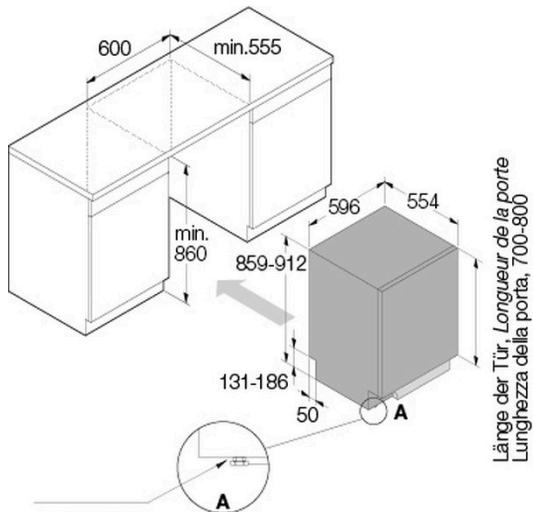

Technische Daten

Breitennorm	60 cm
Energieeffizienzklasse	B
Wasserverbrauch pro Zyklus	9,60 l

Geschirrspüler vollintegriert STYLE XXL ▲ - DFI 756 MUXXL

Verbrauch gesamt pro 100 Zyklen	65 kWh
Programmdauer Eco	3:30
Geräuschwert	39 dB(A) re 1 pW
Geräuschemissionsklasse	B
Anschluss	230 V
Frequenz	50 Hz
Strom	10 A
Leistung	1'900 W
Anschlusskabel	Ja; 1,73 m
Gewicht	kg Netto: 47, Brutto: 50,30
Verstellbare Füße	Ja; 859 mm – 912 mm
Gerät	mm Höhe: 859 – 912, Breite: 596, Tiefe: 554

Inkl. Verpackung	mm Höhe: 930, Breite: 640, Tiefe: 680
Nischenhöhe	EURO 860 mm - 910 mm
Nische	mm Höhe: 860, Breite: 600, Tiefe: 560
EAN	3838782603587

Zubehör

LD10	Geschirrspülmittel Gel, 1000 ml	24.90
LD10 BOX	Geschirrspülmittel Gel, 6 Flaschen zu 1000 ml (Karton)	124.90
881910	Besteckkorb klein	19.–
881911	Schaleneinsatz für mittleren Korb	81.–
805085	FÜHRUNG FLASCHENHALTER 7024	4.–
858834	FLASCHENHALTER DW60 7502-B	45.–

Geschirrspüler vollintegriert STYLE XXL ▲ - DFI 756 MUXXL

Für Höhe 857-859 mm Mutter entfernen
Pour hauteur 857-859 mm enlever l'écrou
Per l'altezza 857-859 mm rimuovere il dado