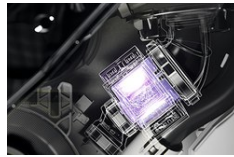

Geschirrspüler vollintegriert STYLE XXL ▲ - DFI 756 MUXXL

UV Reinigungssystem – Während der letzten Spülung wird das Wasser mit UV-Licht und Hitze desinfiziert, um 99,99999 % der Bakterien, Pilze und Viren abzutöten.

8 Steel™ – Acht der wichtigsten Bauteile unserer Geschirrspüler bestehen aus hochwertigem Stahl statt aus Kunststoff, darunter Behälter, Auszüge, Spritzdüsen, Sprüharme, Siebe, Außensockel, Füße und das Heizelement.

Turbo Drying™ – Mit einem 25% stärkeren Luftdurchfluss wird jede Ladung vollständig trocken. Nach dem letzten Klarspülgang wird die feuchte Luft im Inneren des Geschirrspülers mit der trockenen Luft von aussen gemischt, so werden Geschirr, Gläser und Besteck komplett trocken.