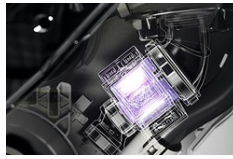

**Geschirrspüler vollintegriert, STYLE XXL ▲ - DFI 756MUXXL**

**UV Reinigungssystem** – Während der letzten Spülung wird das Wasser mit UV-Licht und Hitze desinfiziert, um 99,99999 % der Bakterien, Pilze und Viren abzutöten.

**8 Steel™** – Acht der wichtigsten Bauteile unserer Geschirrspüler bestehen aus hochwertigem Stahl statt aus Kunststoff, darunter Behälter, Auszüge, Spritzdüsen, Sprüharme, Siebe, Außensockel, Füße und das Heizelement.

**Turbo Drying™** – Mit einem 25% stärkeren Luftdurchfluss wird jede Ladung vollständig trocken. Nach dem letzten Klarspülgang wird die feuchte Luft im Inneren des Geschirrspülers mit der trockenen Luft von aussen gemischt, so werden Geschirr, Gläser und Besteck komplett trocken.