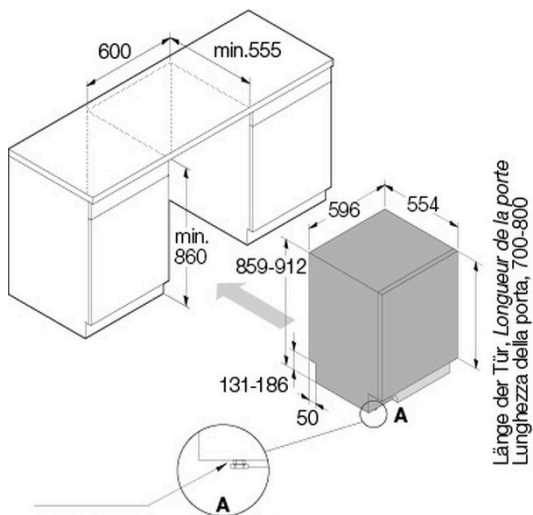

**Technische Daten**

<b>Breitennorm</b>	60 cm
<b>Energieeffizienzklasse</b>	B
<b>Wasserverbrauch pro Zyklus</b>	9,60 l

**Geschirrspüler vollintegriert, STYLE XXL ▲ - DFI 756MUXXL**

<b>Verbrauch gesamt pro 100 Zyklen</b>	65 kWh
<b>Programmdauer Eco</b>	3:30
<b>Geräuschwert</b>	39 dB(A) re 1 pW
<b>Geräuschemissionsklasse</b>	B
<b>Anschluss</b>	230 V
<b>Frequenz</b>	50 Hz
<b>Strom</b>	10 A
<b>Leistung</b>	1'900 W
<b>Anschlusskabel</b>	Ja; 1,73 m
<b>Gewicht</b>	kg Netto: 47, Brutto: 50,30
<b>Verstellbare Füße</b>	Ja; 859 mm – 912 mm
<b>Gerät</b>	mm Höhe: 859 – 912, Breite: 596, Tiefe: 554

**Inkl. Verpackung** mm Höhe: 930, Breite: 640, Tiefe: 680

**Nischenhöhe** EURO 860 mm - 910 mm

**Nische** mm Höhe: 860, Breite: 600, Tiefe: 560

**EAN** 3838782603587

**Zubehör**

<b>LD10</b>	Geschirrspülmittel Gel, 1000 ml	24.90
<b>LD10 BOX</b>	Geschirrspülmittel Gel, 6 Flaschen zu 1000 ml (Karton)	124.90
<b>490854</b>	Weinglasregal für unteren Korb	83.–
<b>881910</b>	Besteckkorb klein	19.–
<b>881911</b>	Schaleneinsatz für mittleren Korb	81.–
<b>805085</b>	FÜHRUNG FLASCHENHALTER 7024	4.–
<b>858834</b>	FLASCHENHALTER DW60 7502-B	45.–

**Geschirrspüler vollintegriert, STYLE XXL ▲ - DFI 756MUXXL**

Für Höhe 857-859 mm Mutter entfernen  
Pour hauteur 857-859 mm enlever l'écrou  
Per l'altezza 857-859 mm rimuovere il dado