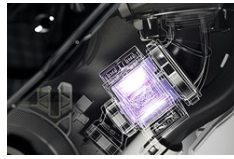

Geschirrspüler vollintegriert STYLE XXL ▲ - DFI 777 UXXL

UV Reinigungssystem – Während der letzten Spülung wird das Wasser mit UV-Licht und Hitze desinfiziert, um 99,99999 % der Bakterien, Pilze und Viren abzutöten.

8 Steel™ – Acht der wichtigsten Bauteile unserer Geschirrspüler bestehen aus hochwertigem Stahl statt aus Kunststoff, darunter Behälter, Auszüge, Spritzdüsen, Sprüharme, Siebe, Außensockel, Füße und das Heizelement.

Turbo Drying™ – Mit einem 25% stärkeren Luftdurchfluss wird jede Ladung vollständig trocken. Nach dem letzten Klarspülgang wird die feuchte Luft im Inneren des Geschirrspülers mit der trockenen Luft von aussen gemischt, so werden Geschirr, Gläser und Besteck komplett trocken.