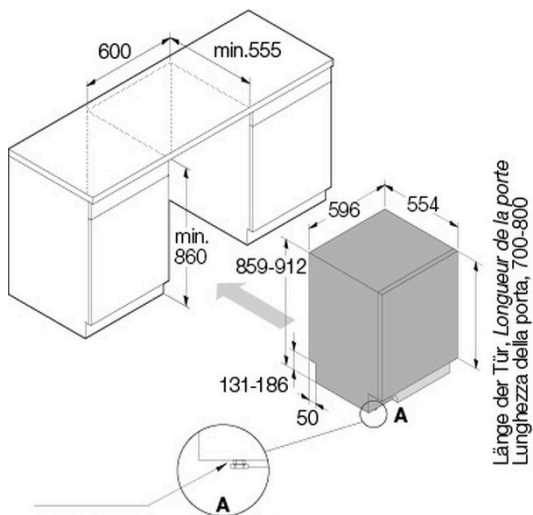

Technische Daten

Breitenorm	60 cm
Energieeffizienzklasse	C

Geschirrspüler vollintegriert STYLE XXL ▲ - DFI 777 UXXL

Wasserverbrauch pro Zyklus	9,90 l
Verbrauch gesamt pro 100 Zyklen	77 kWh
Programmdauer Eco	3:45
Geräuschwert	38 dB(A) re 1 pW
Geräuschemissionsklasse	C
Anschluss	230 V
Frequenz	50 Hz
Strom	10 A
Anschlusskabel	Ja; 1,73 m
Gewicht	kg Netto: 49, Brutto: 52,60
Verstellbare Füße	Ja; 859 mm – 912 mm
Gerät	mm Höhe: 859 – 912, Breite: 596, Tiefe: 554

Inkl. Verpackung mm Höhe: 930, Breite: 640, Tiefe: 680

Nischenhöhe EURO 860 mm - 910 mm

Nische mm Höhe: 860, Breite: 600, Tiefe: 560

EAN 3838782572166

Zubehör

LD10	Geschirrspülmittel Gel, 1000 ml	24.90
LD10 BOX	Geschirrspülmittel Gel, 6 Flaschen zu 1000 ml (Karton)	124.90
881910	Besteckkorb klein	19.–
881911	Schaleneinsatz für mittleren Korb	81.–
805085	FÜHRUNG FLASCHENHALTER 7024	4.–
858834	FLASCHENHALTER DW60 7502-B	45.–

Geschirrspüler vollintegriert STYLE XXL ▲ - DFI 777 UXXL

Für Höhe 857-859 mm Mutter entfernen
Pour hauteur 857-859 mm enlever l'écrou
Per l'altezza 857-859 mm rimuovere il dado