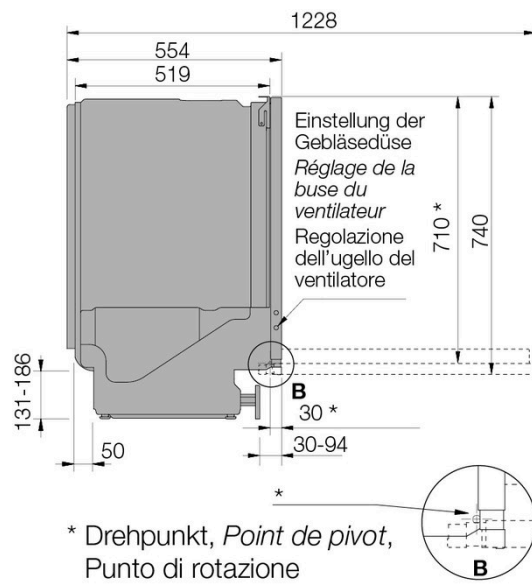

**Technische Daten**

<b>Breitenorm</b>	60 cm
<b>Energieeffizienzklasse</b>	C

**Geschirrspüler vollintegriert STYLE XXL ▲ - DFI 777UXXL**

<b>Wasserverbrauch pro Zyklus</b>	9,90 l
<b>Verbrauch gesamt pro 100 Zyklen</b>	77 kWh
<b>Programmdauer Eco</b>	3:45
<b>Geräuschwert</b>	38 dB(A) re 1 pW
<b>Geräuschemissionsklasse</b>	C
<b>Anschluss</b>	230 V
<b>Frequenz</b>	50 Hz
<b>Strom</b>	10 A
<b>Anschlusskabel</b>	Ja; 1,73 m
<b>Gewicht</b>	kg Netto: 49, Brutto: 52,60
<b>Verstellbare Füße</b>	Ja; 859 mm – 912 mm
<b>Gerät</b>	mm Höhe: 859 – 912, Breite: 596, Tiefe: 554

<b>Inkl. Verpackung</b>	mm Höhe: 930, Breite: 640, Tiefe: 680
<b>Nischenhöhe</b>	EURO 860 mm - 910 mm
<b>Nische</b>	mm Höhe: 860, Breite: 600, Tiefe: 560
<b>EAN</b>	3838782572166

**Zubehör**

<b>LD10</b>	Geschirrspülmittel Gel, 1000 ml	24.90
<b>LD10 BOX</b>	Geschirrspülmittel Gel, 6 Flaschen zu 1000 ml (Karton)	124.90
<b>490854</b>	Weinglasregal für unteren Korb	83.–
<b>881910</b>	Besteckkorb klein	19.–
<b>881911</b>	Schaleneinsatz für mittleren Korb	81.–
<b>805085</b>	FÜHRUNG FLASCHENHALTER 7024	4.–
<b>858834</b>	FLASCHENHALTER DW60 7502-B	45.–

**Geschirrspüler vollintegriert STYLE XXL ▲ - DFI 777UXXL**

Für Höhe 857-859 mm Mutter entfernen  
Pour hauteur 857-859 mm enlever l'écrou  
Per l'altezza 857-859 mm rimuovere il dado

\* Drehpunkt, Point de pivot,  
Punto di rotazione