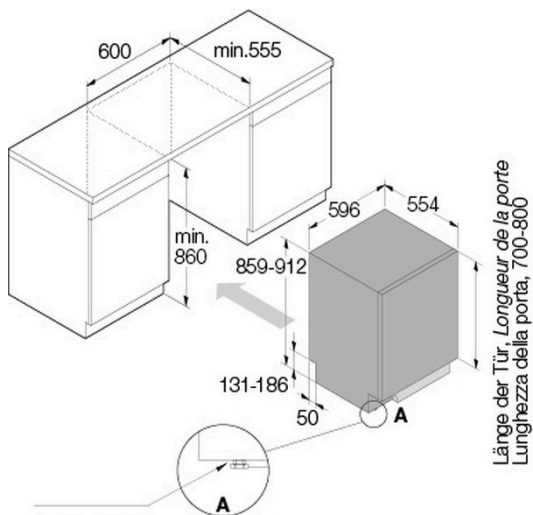

**Technische Daten**

<b>Breitenorm</b>	60 cm
<b>Energieeffizienzklasse</b>	C

**Geschirrspüler vollintegriert STYLE XXL ▲ - DFI 777UXXL**

<b>Wasserverbrauch pro Zyklus</b>	9,90 l
<b>Verbrauch gesamt pro 100 Zyklen</b>	77 kWh
<b>Programmdauer Eco</b>	3:45
<b>Geräuschwert</b>	38 dB(A) re 1 pW
<b>Geräuschemissionsklasse</b>	C
<b>Anschluss</b>	230 V
<b>Frequenz</b>	50 Hz
<b>Strom</b>	10 A
<b>Anschlusskabel</b>	Ja; 1,73 m
<b>Gewicht</b>	kg Netto: 49, Brutto: 52,60
<b>Verstellbare Füße</b>	Ja; 859 mm – 912 mm
<b>Gerät</b>	mm Höhe: 859 – 912, Breite: 596, Tiefe: 554

<b>Inkl. Verpackung</b>	mm Höhe: 930, Breite: 640, Tiefe: 680
<b>Nischenhöhe</b>	EURO 860 mm - 910 mm
<b>Nische</b>	mm Höhe: 860, Breite: 600, Tiefe: 560
<b>EAN</b>	3838782572166

**Zubehör**

<b>LD10</b>	Geschirrspülmittel Gel, 1000 ml	24.90
<b>LD10 BOX</b>	Geschirrspülmittel Gel, 6 Flaschen zu 1000 ml (Karton)	124.90
<b>490854</b>	Weinglasregal für unteren Korb	83.–
<b>881910</b>	Besteckkorb klein	19.–
<b>881911</b>	Schaleneinsatz für mittleren Korb	81.–
<b>805085</b>	FÜHRUNG FLASCHENHALTER 7024	4.–
<b>858834</b>	FLASCHENHALTER DW60 7502-B	45.–

**Geschirrspüler vollintegriert STYLE XXL ▲ - DFI 777UXXL**

Für Höhe 857-859 mm Mutter entfernen  
Pour hauteur 857-859 mm enlever l'écrou  
Per l'altezza 857-859 mm rimuovere il dado

\* Drehpunkt, Point de pivot,  
Punto di rotazione