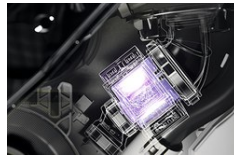

**Geschirrspüler vollintegriert STYLE XXL ▲ - DFI 777UXXL**

**UV Reinigungssystem** – Während der letzten Spülung wird das Wasser mit UV-Licht und Hitze desinfiziert, um 99,99999 % der Bakterien, Pilze und Viren abzutöten.

**8 Steel™** – Acht der wichtigsten Bauteile unserer Geschirrspüler bestehen aus hochwertigem Stahl statt aus Kunststoff, darunter Behälter, Auszüge, Spritzdüsen, Sprüharme, Siebe, Außensockel, Füße und das Heizelement.

**Turbo Drying™** – Mit einem 25% stärkeren Luftdurchfluss wird jede Ladung vollständig trocken. Nach dem letzten Klarspülgang wird die feuchte Luft im Inneren des Geschirrspülers mit der trockenen Luft von aussen gemischt, so werden Geschirr, Gläser und Besteck komplett trocken.