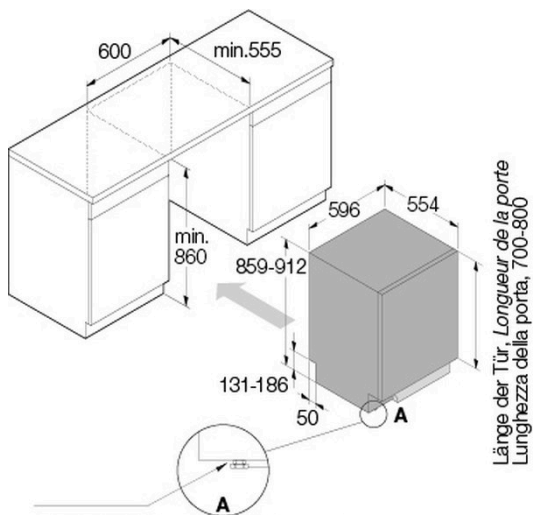

**Technische Daten**

<b>Breitenorm</b>	60 cm
<b>Energieeffizienzklasse</b>	C

## Geschirrspüler vollintegriert STYLE XXL ▲ - DFI 777UXXL

<b>Wasserverbrauch pro Zyklus</b>	9,90 l
<b>Verbrauch gesamt pro 100 Zyklen</b>	77 kWh
<b>Programmdauer Eco</b>	3:45
<b>Geräuschwert</b>	38 dB(A) re 1 pW
<b>Geräuschemissionsklasse</b>	C
<b>Anschluss</b>	230 V
<b>Frequenz</b>	50 Hz
<b>Strom</b>	10 A
<b>Anschlusskabel</b>	Ja; 1,73 m
<b>Gewicht</b>	kg Netto: 49, Brutto: 52,60
<b>Verstellbare Füße</b>	Ja; 859 mm – 912 mm
<b>Gerät</b>	mm Höhe: 859 – 912, Breite: 596, Tiefe: 554

**Inkl. Verpackung** mm Höhe: 930, Breite: 640, Tiefe: 680

**Nischenhöhe** EURO 860 mm - 910 mm

**Nische** mm Höhe: 860, Breite: 600, Tiefe: 560

**EAN** 3838782572166

**Geschirrspüler vollintegriert STYLE XXL ▲ - DFI 777UXXL**

Für Höhe 857-859 mm Mutter entfernen  
Pour hauteur 857-859 mm enlever l'écrou  
Per l'altezza 857-859 mm rimuovere il dado