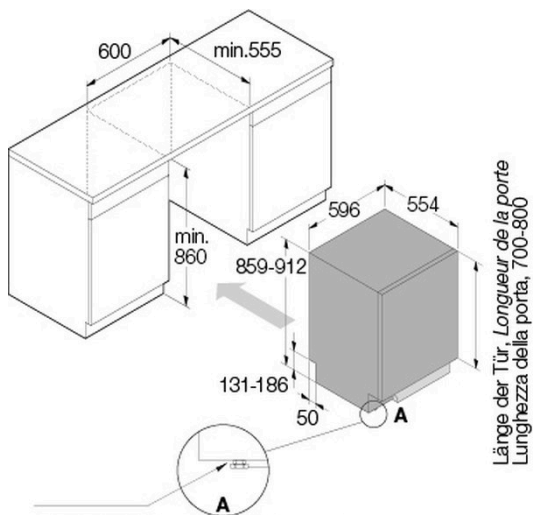

▲ Distribution sélective des modèles. Exclusivement réservé aux partenaires contractuels.

Lave-vaisselle intégré STYLE XXL ▲ - DFI 777UXXL
Données techniques

Norme largeur	60 cm
Classe énergétique	C
Consommation d'eau par cycle	9,90 l
Consommation d'énergie totale pour 100 cycles	77 kWh
Durée du programme Éco	3:45
Niveau sonore	38 dB(A) re 1 pW
Classe de niveau sonore	C
Raccordement	230 V
Fréquence	50 Hz
Courant	10 A
Câble de raccordement	Oui; 1,73 m
Poids	kg Net: 49, Brut: 52,60

Pieds réglables	oui; 859 mm – 912 mm
Appareil	mm Hauteur: 859 – 912, Largeur: 596, Profondeur: 554
Emballage inclus	mm Hauteur: 930, Largeur: 640, Profondeur: 680
Hauteur de niche	EURO 860 mm - 910 mm
Niche	mm Hauteur: 860, Largeur: 600, Profondeur: 560
EAN	3838782572166

Lave-vaisselle intégré STYLE XXL ▲ - DFI 777UXXL

Für Höhe 857-859 mm Mutter entfernen
Pour hauteur 857-859 mm enlever l'écrou
Per l'altezza 857-859 mm rimuovere il dado