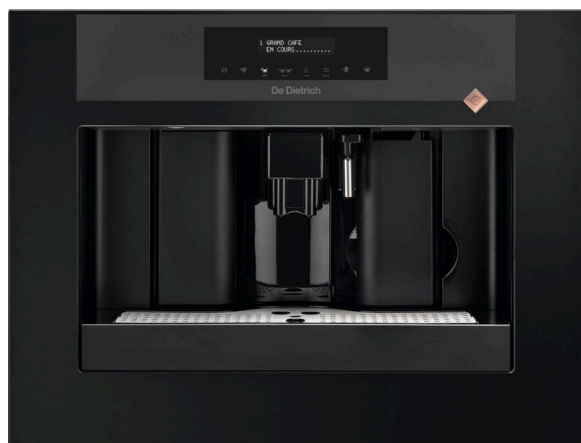

Machine à café De Dietrich ▲ - DKD 7400 A

A

60 cm EURO

Fr. 1'990.-

TVA incl. / excl. CAR Fr. 10.81

Description

| | |
|----------------------------|---------------------------------|
| Application | ménager |
| Pose libre/ encastrable | encastrable |
| Couleur | anthracite |
| Commande | touches électroniques sensibles |
| Display | digital; Black & White Display |
| Programmes automatiques | Oui |

Programmes spéciaux

Fonctionnement entièrement automatique; sélection de café (Espresso, normal, etc.); fonction Cappucino, Macchiato; préparation simultanée de 2 tasses

Description fonctions

Réglage finesse mouture, quantité d'eau, quantité de café; température et alarmes de remplissage

| | |
|----------------------------------|-----------------------|
| Thermobloc aluminium | oui |
| Type de porte | entièrement intégrée |
| Charnières de porte | tiroir coulissant |
| Générateur de vapeur | oui |
| Raccordement d'eau | réservoir d'eau 1,8 l |
| Réglage de la dureté de l'eau | oui |
| Éclairage | oui |

Machine à café De Dietrich ▲ - DKD 7400 A

| | |
|-----------------------|----------------------|
| Fréquence | 50 Hz |
| Courant | 10 A |
| Puissance | 1'350 W |
| Câble de raccordement | Oui; 1,80 m |
| Mode veille | oui |
| Poids | kg Net: 25, Brut: 29 |