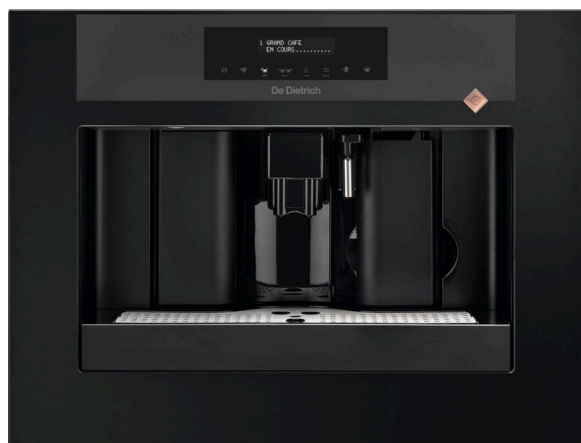

Macchina da caffè ▲ - DKD 7400 A

A

60 cm EURO

Fr. 1'990.-
IVA incl. / CRA escl. Fr. 10.81

Descrizione

Applicazione	Domestico
Posa libera/incasso	A incasso
Colore	Antracite
Comando	Tasti elettronici Touch
Display	digitale; Display in bianco e nero
Programmi automatici	Sì
Programmi speciali	Completamente automatico; selezione del tipo di caffè (Espresso, normale, ecc.); funzione cappuccino e macchiato; preparazione di 2 tazze contemporaneamente
Descrizione delle funzioni	Selezione del tipo di caffè (espresso, normale ecc.), funzione cappuccino e macchiato, preparazione di due tazze contemporaneamente, ugello per la produzione di vapore. Impostazione del grado di macinatura del caffè, della quantità di acqua e di caffè e della temperatura.
Termoblocco in alluminio	Sì
Tipo di porta	completamente integrato
Cerniera della porta	carrello estraibile
Generatore di vapore	Sì
Allacciamento idrico	Serbatoio dell'acqua 1,8 l
Impostazione della durezza dell'acqua	Sì

Illuminazione disponibile	Sì
Avvio ritardato	Sì
Funzioni di preparazione del caffè	Macinato; A grani
Scaldatazze incorporato	Sì
Indicatore di riempimento dei chicchi di caffè	Sì
Indicatore del livello dell'acqua	Sì
Indicatore di pulizia del contenitore dei fondi di caffè	Sì
Indicatore di decalcificazione	Sì
▲	Distribuzione commerciale selettiva. Esclusivamente disponibile per i partner contrattuali.

Dati tecnici

Larghezza norma	60 cm
Classe di efficienza energetica	A
Consumo annuale di energia	61 kWh

Macchina da caffè ▲ - DKD 7400 A

Capacità del contenitore dei chicchi di caffè (g)	200 g
Pressione della pompa dell'acqua	15 bar
Volt	230 V
Frequenza	50 Hz
Elettricità	10 A
Potenza	1'350 W
Cavo di collegamento	Sì; 1,80 m

Modalità standby	Sì	
Peso	kg	Netto: 25, Lordo: 29
Apparecchio	mm	Altezza: 446 – Larghezza: 595 – Profondità: 441
Imballaggio incluso	mm	Altezza: 540, Larghezza: 660, Profondità: 510
Altezza nicchia	EURO 450 mm	
Nicchia	mm	Altezza: 450, Larghezza: 560, Profondità: 550
EAN	3660767967380	