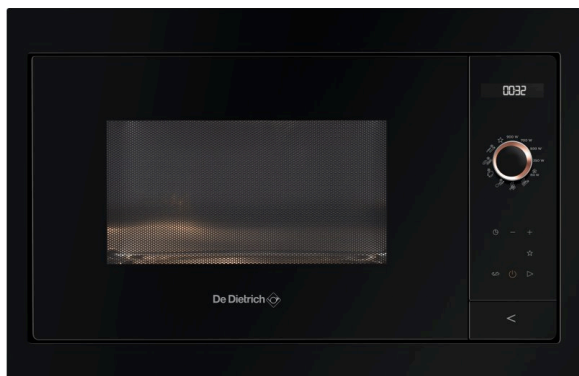

## Mikrowelle De Dietrich ▲ - DME 7121 A

↔ EURO  
60 cmFr. 799.–  
Inkl. MwSt. / ohne vRB Fr. 6.00**Beschreibung**

<b>Anwendung</b>	Haushalt
<b>Stand/Einbau</b>	Einbaugerät
<b>Farbe</b>	Anthrazit
<b>Steuerung</b>	Knöpfe
<b>Display</b>	Black & White Display
<b>Sicherheit</b>	Ja; Kindersicherung (Bedienungssperre)
<b>Automatische Programme</b>	Ja
<b>Anzahl Programme</b>	5
<b>Sonderprogramme</b>	5 Leistungsstufen (150/350/500/700/900W); 3 Programmspeicherplätze; Automatische Abtaufunktion
<b>Anzahl Funktionen</b>	6
<b>Beschreibung Funktionen</b>	6 Garfunktionen; 1 rotierendes Tablett 30 cm ausschaltbar; Maximaler Durchmesser: 32 cm
<b>Heizungstyp</b>	Mikrowelle
<b>Reinigung</b>	Manuell
<b>Türtyp</b>	Gehärtet
<b>Anzahl Gläser</b>	2
<b>Timer</b>	Ja

<b>Beleuchtung</b>	Ja
<b>Material Innenbehälter</b>	Edelstahl
▲ Selektiver Modellvertrieb. Exklusiv nur an Vertragspartner lieferbar.	

**Technische Daten**

<b>Nutzhalt Gesamt</b>	26 l
<b>Leistungsstufe</b>	W Min.: 30, Max.: 900
<b>Anschluss</b>	230 V, PN
<b>Frequenz</b>	50 Hz
<b>Strom</b>	10 A
<b>Leistung</b>	1'550 W
<b>Anschlusskabel</b>	Ja
<b>Gewicht</b>	kg Netto: 21, Brutto: 23
<b>Gerät</b>	mm Höhe: 390 – Breite: 592 – Tiefe: 451
<b>Inkl. Verpackung</b>	mm Höhe: 470, Breite: 650, Tiefe: 500
<b>Nischenhöhe</b>	EURO 380 mm
<b>Nische</b>	mm Höhe: 380, Breite: 560, Tiefe: 550
<b>EAN</b>	3660767961814
<b>Weiteres inbegriffenes Zubehör</b>	Einbaurahmen aus Edelstahl

Mikrowelle De Dietrich ▲ - DME 7121 A