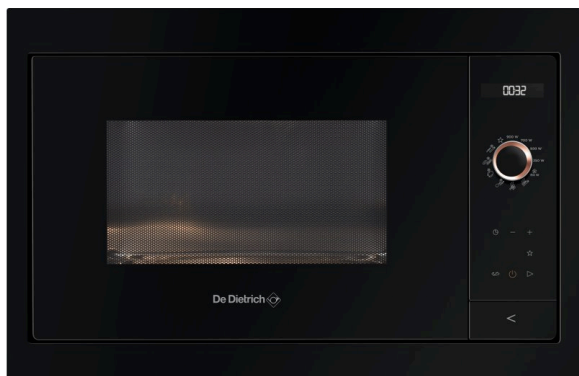

↔ EURO
60 cm

Fr. 799.–
IVA incl. / CRA escl. Fr. 6.00

Descrizione

Applicazione	Domestico
Posa libera/incasso	A incasso
Colore	Antracite
Comando	Tasti
Display	Display in bianco e nero
Sicurezza presente	Sì; Sicurezza bambini (blocco dei comandi)
Programmi automatici	Sì
Numero di programmi	5
Programmi speciali	5 livelli di potenza (150/350/500/700/900 W); 3 spazi di memorizzazione per programmi; funzione automatica di scongelamento
Numero di funzioni	6
Descrizione delle funzioni	6 funzioni di cottura; 1 piatto girevole di 30 cm che può essere spento; diametro massimo: 32cm
Tipo di riscaldamento	Microonde
Pulizia	manuale
Tipo di porta	temperato
Quantità vetri	2
Timer	Sì

Illuminazione disponibile	Sì
Materiale contenitore interno	Inox
▲	Distribuzione commerciale selettiva. Esclusivamente disponibile per i partner contrattuali.

Dati tecnici

Volume utile complessivo	26 l
Livello di potenza W	Min.: 30, Max.: 900
Volt	230 V, PN
Frequenza	50 Hz
Elettricità	10 A
Potenza	1'550 W
Cavo di collegamento	Sì
Peso	kg Netto: 21, Lordo: 23
Apparecchio	mm Altezza: 390 – Larghezza: 592 – Profondità: 451
Imballaggio incluso	mm Altezza: 470, Larghezza: 650, Profondità: 500
Altezza nicchia	EURO 380 mm
Nicchia	mm Altezza: 380, Larghezza: 560, Profondità: 550
EAN	3660767961814