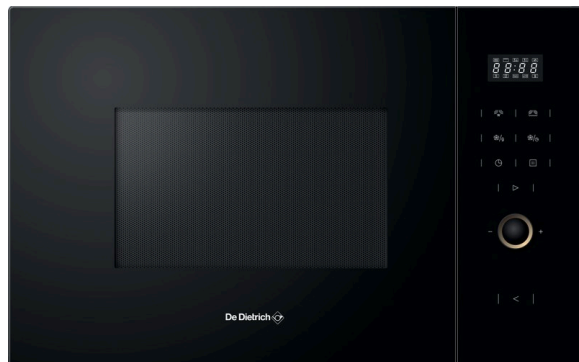

## Mikrowelle De Dietrich ▲ - DMG 2121 A

**Mikrowellenherde** – Perfekt um ein Gericht schnell aufzutauen, aufzuwärmen oder zwei grosse Portionen gleichzeitig zuzubereiten, ohne dass dabei der Geschmack verloren geht. Die Mikrowelle kombiniert einen Grillrost mit vier Garstufen und Umluft und verfügt über 14 vorprogrammierte Garfunktionen.

Fr. 999.–

Inkl. MwSt. / ohne vRB Fr. 10.81

**Beschreibung**

<b>Anwendung</b>	Haushalt
<b>Stand/Einbau</b>	Einbaugerät
<b>Farbe</b>	Anthrazit
<b>Steuerung</b>	Drehknopf; elektronische Bedienung (LED)
<b>Display</b>	weisser Hintergrundbeleuchtung; LED-Display
<b>Sicherheit</b>	Ja
<b>Automatische Programme</b>	Ja
<b>Anzahl Programme</b>	8
<b>Sonderprogramme</b>	Auftauen - Auftauen nach Gewicht - Auftauen nach Zeit Automatische Garfunktion
<b>Anzahl Funktionen</b>	3
<b>Heizungstyp</b>	Grill; Mikrowelle
<b>Reinigung</b>	Manuell
<b>Timer</b>	Ja
<b>Beleuchtung</b>	Ja