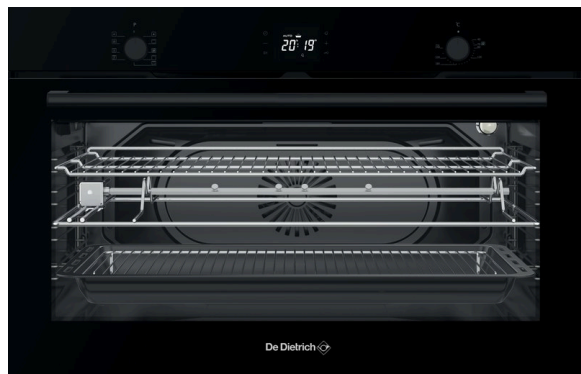

## Forno De Dietrich ▲ - DOE 7900 BB

**Aqua Clean** – La funzione Aqua Clean vi consente di risparmiare tempo e fatica nella pulizia del forno. Basta versare l'acqua nella teglia e posizionarla sul livello più basso. Dopo 30 minuti, i residui sono ammorbiditi e possono essere facilmente eliminati con un panno umido.

## Descrizione

<b>Applicazione</b>	Domestico
<b>Posa libera/incasso</b>	A incasso
<b>Colore</b>	Coal Black
<b>Comando</b>	2 manopole girevoli
<b>Display</b>	Display in bianco e nero
<b>Sicurezza presente</b>	Sì; Auto stop System
<b>Numero di programmi</b>	9
<b>Programmi speciali</b>	girarrosto da forno
<b>Numero di funzioni</b>	9
<b>Tipo di riscaldamento</b>	Aria calda
<b>Pulizia</b>	manuale; pulizia SteamClean
<b>Tipo di porta</b>	Ventilato
<b>Quantità vetri</b>	3
<b>Numero livelli di cottura</b>	5
<b>Timer</b>	Sì
<b>Avvio ritardato</b>	Sì
<b>Materiale contenitore interno</b>	Smalto

## Dati tecnici

<b>Larghezza norma</b>	90 cm
<b>Classe di efficienza energetica</b>	A
<b>Volume utile complessivo</b>	98 l
<b>Volt</b>	230 V, PN
<b>Frequenza</b>	50 Hz
<b>Elettricità</b>	16 A
<b>Potenza</b>	3'600 W
<b>Cavo di collegamento</b>	Sì; 144 m
<b>Modalità standby</b>	Sì
<b>Peso</b>	kg Netto: 51, Lordo: 55
<b>Apparecchio</b>	mm Altezza: 595 – Larghezza: 896 – Profondità: 565
<b>Imballaggio incluso</b>	mm Altezza: 675, Larghezza: 930, Profondità: 665
<b>Nicchia</b>	mm Altezza: 590, Larghezza: 870, Profondità: 560
<b>Altri accessori inclusi</b>	1 griglia sicura con manico 1 teglia da 20 mm 1 girarrosto da forno