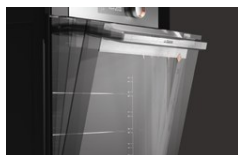

Forno ▲ - DOP 8574 W

Porta con funzione Soft Close – Comfort ottimale grazie alla chiusura morbida. Questo sistema esclusivo brevettato da De Dietrich consente alla porta del forno di chiudersi delicatamente.

Applicazione	Domestico
Posa libera/incasso	A incasso
Colore	Bianco
Comando	Pulsant turn & Press
Display	display a colori
Programmi automatici	Sì

Programmi speciali

4 cotture: menù esperti, menù grandi chef, guida culinaria e cottura a bassa temperatura; Smart Assist: programmazione con temperatura proposta/ indicazione animata della cottura; cottura a bassa temperatura (10 pietanze); Autocook (35 pietanze); menù grandi chef (9 pietanze); 12 funzioni di cottura, tra cui quella per il pane