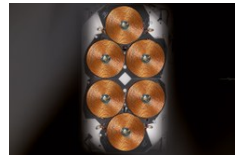

## Induktions-Kochfeld De Dietrich ▲ - DPI 2878 B

**horiZone** – Mit einer Fläche von 40×23 cm das umfangreichste Kochfeldkonzept am Markt. Ob klein oder gross, oval oder rechteckig, das Kochfeld erkennt jede Form von Kochgefäss: von der Pfanne mit einem Durchmesser von 23 cm bis hin zum ovalen Bräter mit einem Durchmesser von 40 cm.

Fr. 2'390.–

Inkl. MwSt. / ohne vRB Fr. 6.00

**Beschreibung**

<b>Anwendung</b>	Haushalt
<b>Stand/Einbau</b>	Einbaugerät
<b>Farbe</b>	Coal Black
<b>Steuerung</b>	digital; elektronische Bedienung (LED)
<b>Anzahl Einstellungsstufen</b>	20
<b>Display</b>	Digitale Bedienung mit weissen LED's
<b>Sicherheit</b>	Ja; 10 Sicherheits-Features: Überhitzungsschutz, Überlaufschutz, Bedienungssperre, Restwärmeanzeige, Auto-Stopp-System, Kochgeschirr-Erkennung, Grössenerkennung, Spannungserkennung, Fehlschlusserkennung, Überspannungserkennung
<b>Anzahl Kochzonen</b>	5
<b>Art der Kochzone</b>	Induktion
<b>Flexible Kochzone</b>	Ja
<b>Beschreibung Kochzone</b>	1 freie horiZone Kochzone 40 x 23 cm; 5 Zonen, d.h Maximum 6 kleine Pfannen gleichzeitig
<b>Automatische Programme</b>	Ja
<b>Sonderprogramme</b>	4 Direktwahlen

**Beschreibung Funktionen**

Elapsed Time: Anzeige der vergangenen Kochzeit; BOIL: Beherrschtes Sieden; Recall: Speicher der letzten Einstellungen nach Stromausfall; Booster: Direkter Zugriff auf Maximalleistung; 5 unabhängige Booster; 5 unabhängige Timer bis 99 Min.; Verriegelungsfunktion für die Reinigung