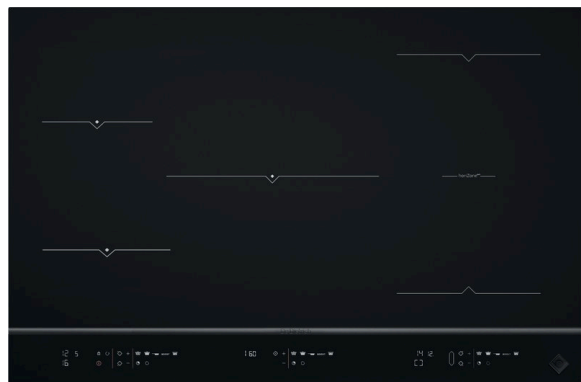

Plan de cuisson à induction De Dietrich ▲ - DPI 2878 B

horiZone – Cet espace de cuisson modulable de 40x23 cm est la zone de cuisson la plus complète du marché. Grandes, ovales, rectangulaires, il peut recevoir tous types de récipients : de la poêle de 23 cm à la cocotte ovale de 40 cm. horiZone permet toutes les combinaisons selon vos besoins

Fr. 2'390.-
TVA incl. / excl. CAR Fr. 6.00

Description

Application	ménager
Pose libre/ encastrable	encastrable
Couleur	Coal Black
Commande	digital; Commande électronique
Nombre de positions de réglage	20
Display	Clavier digital avec LED blanches
Sécurité	oui; 10 niveaux de sécurité: Sécurité Anti-Surchauffe, Sécurité Anti-Débordement, Verrouillage du Clavier, Témoins de Chaleur Résiduelle, Automatic-Stop System, Détection de Récipient, Sécurité Petits Ustensiles, Voltage, Branchement et Surtension
Nombre de zones de cuisson	5
Type de zone de cuisson	induction
Zone de cuisson flexible	oui
Description zone de	1 zone de cuisson libre horiZone 40 x 23 cm; 5 foyers soit 6 petites casseroles en même temps
Programmes automatiques	Oui

Programmes spéciaux

4 accès directs

Description fonctions

Elapsed Time: affichage du temps de cuisson écoulé; BOIL: l'ébullition sur mesure; Recall : mémoire des derniers réglages en cas d'arrêt; Booster: accès à la puissance maximale; 5 Boosters indépendants; 5 minuteries indépendantes de 99 min; Verrouillage dédié avec fonction nettoyage

Verre	mm	Hauteur: 4, Largeur: 800, Profondeur: 515
--------------	----	---

Rayon verre	mm	Avant: 3, Arrière: 3
--------------------	----	----------------------

EAN		3660767987272
------------	--	---------------