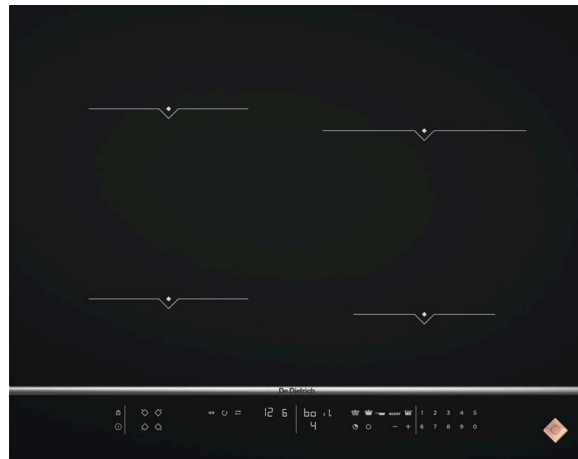

## Induktions-Kochfeld De Dietrich ▲ - DPI 7670 X

Fr. 1'390.-

Inkl. MwSt. / ohne vRB Fr. 2.49

**Beschreibung**

<b>Anwendung</b>	Haushalt
<b>Stand/Einbau</b>	Einbaugerät
<b>Farbe</b>	Edelstahl
<b>Steuerung</b>	elektronische Steuerung; digital
<b>Anzahl Einstellungsstufen</b>	20
<b>Display</b>	Digitale Bedienung mit weissen LED's
<b>Sicherheit</b>	Ja; 10 Sicherheits-Features: Überhitzungsschutz, Überlaufschutz, Bedienungssperre, Restwärmeanzeige, Auto-Stopp-System, Kochgeschirr-Erkennung, Grössenerkennung, Spannungserkennung, Fehlanschlusserkennung, Überspannungserkennung
<b>Anzahl Kochzonen</b>	4
<b>Art der Kochzone</b>	Induktion
<b>Beschreibung Kochzone</b>	4 unabhängige Induktionszonen HILL: Ø180 3200W VOLI: Ø180 2200W HIRE: Ø230 2800W VORE: Ø160 2800W
<b>Automatische Programme</b>	Ja
<b>Sonderprogramme</b>	4 Direktwahlen

<b>Einbauart</b>	Flächenbündig; Aufliegend
<b>Rahmentyp</b>	ohne Rahmen, mit Inoxleiste
<b>Timer</b>	Ja

▲ Selektiver Modellvertrieb. Exklusiv nur an Vertragspartner lieferbar.

**Technische Daten**

<b>Breitennorm</b>	65 cm
<b>Anschluss</b>	400 V, 2 PN
<b>Frequenz</b>	50 Hz
<b>Strom</b>	2 x 16 A
<b>Leistung</b>	7'400 W
<b>Anschlusskabel</b>	Ja
<b>Standby-Modus</b>	Ja
<b>Gewicht</b>	kg Netto: 11, Brutto: 13
<b>Gerät</b>	mm Höhe: 59 – Breite: 650 – Tiefe: 515
<b>Inkl. Verpackung</b>	mm Höhe: 140, Breite: 750, Tiefe: 600
<b>Ausschnitt</b>	mm Höhe: 55, Breite: 560, Tiefe: 490

Induktions-Kochfeld De Dietrich ▲ - DPI 7670 X

<b>Ausfräsung</b>	mm	Höhe: 5, Breite: 656, Tiefe: 521
<b>Glas</b>	mm	Höhe: 4, Breite: 650, Tiefe: 515

<b>Radius Glas</b>	mm	Vorne: 3, Hinten: 3
<b>EAN</b>		3660767962279