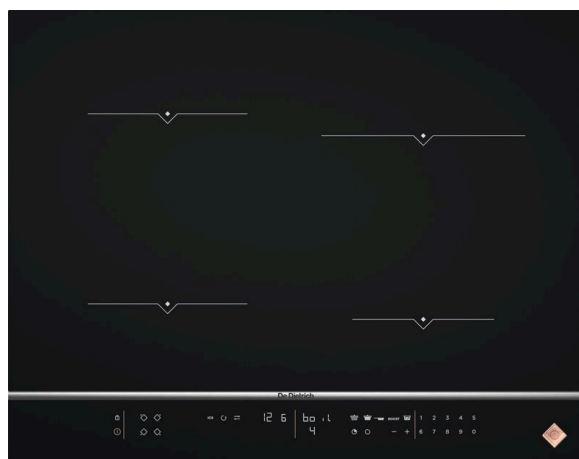

Piano di cottura a induzione ▲ - DPI 7670 X

Fr. 1'390.-

IVA incl. / CRA escl. Fr. 2.49

Descrizione

Applicazione	Domestico
Posa libera/incasso	A incasso
Colore	Inox
Comando	comando elettronico; digitale
Numero di livelli di impostazione	20
Display	comandi digitali con LED bianchi
Sicurezza presente	Sì; 10 caratteristiche di sicurezza: protezione contro il surriscaldamento, protezione antiriboccamento, blocco dei comandi, indicatore di calore residuo, sistema di arresto automatico, rilevamento delle pentole, rilevamento delle dimensioni, rilevamento della tensione, rilevamento dei collegamenti difettosi, rilevamento della sovratensione
Numero zone di cottura	4
Tipo di zona di cottura	induzione
Descrizione zona di cottura	4 zone a induzione indipendenti dietro a sinistra: Ø180 3200W davanti a sinistra: Ø180 2200W dietro a destra: Ø230 2800W davanti a destra: Ø160 2800W
Programmi automatici	Sì

Programmi speciali

4 scelte dirette

Descrizione delle funzioni

Elapsed Time: visualizzazione del tempo di cottura trascorso; BOIL: bollitura controllata; Switch: rilevamento e prosecuzione delle impostazioni se si sposta la padella; Recall: memorizzazione delle ultime impostazioni in caso di interruzione di corrente; ICS: proposta della zona di cottura ideale per la relativa padella; Booster: accesso diretto alla potenza massima; 4 booster indipendenti; 4 timer indipendenti fino a 99 min.; funzione di blocco per la pulizia

Tipo di montaggio incasso a filo; incasso appoggiato**Tipo di cornice** senza cornice, con listello in acciaio inox**Timer** Sì

▲ Distribuzione commerciale selettiva. Esclusivamente disponibile per i partner contrattuali.

Dati tecnici

Larghezza norma	65 cm
Volt	400 V, 2 PN
Frequenza	50 Hz
Elettricità	2 x 16 A
Potenza	7'400 W
Cavo di collegamento	Sì
Modalità standby	Sì
Peso	kg Netto: 11, Lordo: 13

Piano di cottura a induzione ▲ - DPI 7670 X