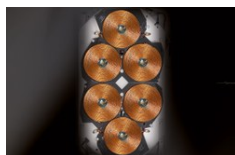

Induktions-Kochfeld De Dietrich ▲ - DPI 7684 X

horiZone – Mit einer Fläche von 40×23 cm das umfangreichste Kochfeldkonzept am Markt. Ob klein oder gross, oval oder rechteckig, das Kochfeld erkennt jede Form von Kochgefäss: von der Pfanne mit einem Durchmesser von 23 cm bis hin zum ovalen Bräter mit einem Durchmesser von 40 cm.

Fr. 1'690.–

Inkl. MwSt. / ohne vRB Fr. 2.49

Beschreibung

Anwendung	Haushalt
Stand/Einbau	Einbaugerät
Farbe	Edelstahl
Steuerung	elektronische Steuerung; digital
Anzahl Einstellungsstufen	20
Display	Digitale Bedienung mit weissen LED's
Sicherheit	Ja; 10 Sicherheits-Features: Überhitzungsschutz, Überlaufschutz, Bedienungssperre, Restwärmeanzeige, Auto-Stopp-System, Kochgeschirr-Erkennung, Grössenerkennung, Spannungserkennung, Fehlanchlussenerkennung, Überspannungserkennung
Anzahl Kochzonen	4
Art der Kochzone	Induktion
Flexible Kochzone	Ja
Beschreibung Kochzone	1 freie horiZone Kochzone 40 x 23 cm; 4 Zonen, d.h Maximum 5 kleine Pfannen gleichzeitig HILI / VOLI: Horizone 3700W HIRE: Ø160 2800W VORE: Ø230 2800W
Automatische Programme	Ja
Sonderprogramme	4 Direktwahlen

Beschreibung Funktionen

Elapsed Time: Anzeige der vergangenen Kochzeit; BOIL: Beherrschtes Sieden; Switch: Übernahme und Fortsetzung der Einstellungen, wenn die Pfanne verschoben wird; ICS: Vorschlag der idealen Kochzone für die entsprechende Pfanne; Booster: Direkter Zugriff auf Maximalleistung; 4 unabhängige Booster; 4 unabhängige Timer bis 99 Min.; Verriegelungsfunktion für die Reinigung

Einbauart	Flächenbündig; Aufliegend
Rahmentyp	ohne Rahmen, mit Inoxleiste
Timer	Ja

▲ Selektiver Modellvertrieb. Exklusiv nur an Vertragspartner lieferbar.

Technische Daten

Breitenorm	65 cm
Anschluss	400 V, 2 PN
Frequenz	50 Hz
Strom	2 x 16 A
Leistung	7'400 W
Anschlusskabel	Ja
Standby-Modus	Ja
Gewicht	kg Netto: 11, Brutto: 13
Gerät	mm Höhe: 59 – Breite: 650 – Tiefe: 515
Inkl. Verpackung	mm Höhe: 140, Breite: 750, Tiefe: 600
Ausschnitt	mm Höhe: 55, Breite: 560, Tiefe: 490