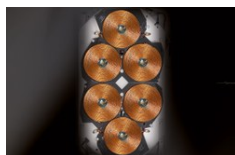

## Plan de cuisson à induction De Dietrich ▲ - DPI 7684 XS

**horiZone** – Cet espace de cuisson modulable de 40x23 cm est la zone de cuisson la plus complète du marché. Grandes, ovales, rectangulaires, il peut recevoir tous types de récipients : de la poêle de 23 cm à la cocotte ovale de 40 cm. horiZone permet toutes les combinaisons selon vos besoins

**horiZone Play** – Les tables induction horiZone Play offrent une totale modularité de cuisson. Livrées avec un billot en bois de Sologne, elles peuvent être également accessorisées d'un gril et d'une plancha amovibles adaptés à foyers horiZone. Ce concept novateur existe dans toutes les tailles

## Description

Application	ménager
Pose libre/ encastrable	encastrable
Couleur	inox
Commande	commande électronique; digital
Nombre de positions de réglage	20
Display	Clavier digital avec LED blanches
Sécurité	oui; 10 niveaux de sécurité: Sécurité Anti-Surchauffe, Sécurité Anti-Débordement, Verrouillage du Clavier, Témoins de Chaleur Résiduelle, Automatic-Stop System, Détection de Récipient, Sécurité Petits Ustensiles, Voltage, Branchement et Surtension
Nombre de zones de cuisson	4
Type de zone de cuisson	induction
Zone de cuisson flexible	oui
Description zone de	
1 zone de cuisson libre horiZone 40 x 23 cm; 4 foyers soit 5 petites casseroles en même temps ARG / AVG: Horizon 3700W ARD: Ø160 2800W AVD: Ø230 2800W	