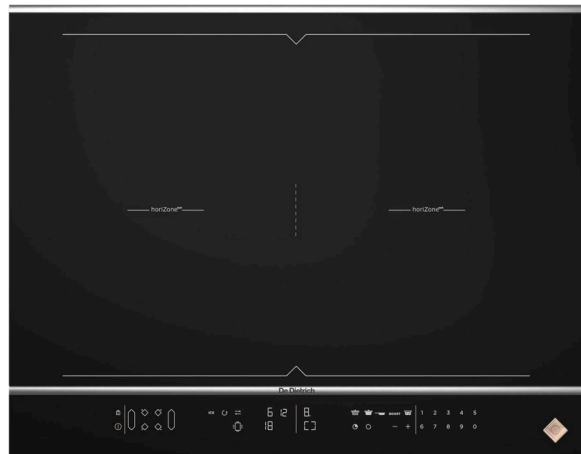

Induktions-Kochfeld De Dietrich ▲ - DPI 7688 XS

horiZone – Mit einer Fläche von 40×23 cm das umfangreichste Kochfeldkonzept am Markt. Ob klein oder gross, oval oder rechteckig, das Kochfeld erkennt jede Form von Kochgefäss: von der Pfanne mit einem Durchmesser von 23 cm bis hin zum ovalen Bräter mit einem Durchmesser von 40 cm.

horiZone Play – Dieses neuartige Konzept existiert in allen Grössen und ermöglicht es Ihnen, mit einem Kochfeld verschiedene Zubereitungsmethoden anzuwenden. Ausgestattet mit einer Holzaufgabe lassen sich die horiZone-Play-Kochfelder um eine Grill- oder eine Plancha-Grillplatte ergänzen.

Induktions-Kochfeld De Dietrich ▲ - DPI 7688 XS

Ausfräsung mm Höhe: 5, Breite: 656, Tiefe: 521**Glas** mm Höhe: 4, Breite: 650, Tiefe: 515**Radius Glas** mm Vorne: 3, Hinten: 3**EAN** 3660767962361**Weiteres inbegriffenes Zubehör**