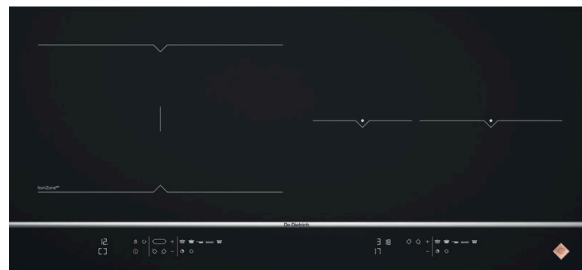

Induktions-Kochfeld De Dietrich ▲ - DPI 7766 XP

horiZone – Mit einer Fläche von 40×23 cm das umfangreichste Kochfeldkonzept am Markt. Ob klein oder gross, oval oder rechteckig, das Kochfeld erkennt jede Form von Kochgefäss: von der Pfanne mit einem Durchmesser von 23 cm bis hin zum ovalen Bräter mit einem Durchmesser von 40 cm.

93 cm

H1

Fr. 1'890.–

Inkl. MwSt. / ohne vRB Fr. 2.49

Beschreibung

Anwendung	Haushalt
Stand/Einbau	Einbaugerät
Farbe	Schwarz
Steuerung	digital; elektronische Bedienung (LED)
Anzahl Einstellungsstufen	20
Display	Digitale Bedienung mit weissen LED's
Sicherheit	Ja; 10 Sicherheits-Features: Überhitzungsschutz, Überlaufschutz, Bedienungssperre, Restwärmeanzeige, Auto-Stopp-System, Kochgeschirr-Erkennung, Grössenerkennung, Spannungserkennung, Fehlanchlussenerkennung, Überspannungserkennung
Anzahl Kochzonen	4
Art der Kochzone	Induktion
Flexible Kochzone	Ja
Beschreibung Kochzone	4 unabhängige Induktionszonen Links : Horizone 40 cm x 23 cm / 5000 W Mitte : ø 16 cm / 2400 W Rechts : ø 23 cm / 3700 W
Automatische Programme	Ja
Sonderprogramme	4 Direktwahlen

Einbauart	Flächenbündig; Aufliegend
Rahmentyp	ohne Rahmen, mit Inoxleiste
Timer	Ja

▲ Selektiver Modellvertrieb. Exklusiv nur an Vertragspartner lieferbar.

Technische Daten

Breitennorm	90 cm
Anschluss	400 V, 2 PN
Frequenz	50 Hz
Strom	2 x 16 A
Leistung	7'400 W
Anschlusskabel	Ja; 130 m
Standby-Modus	Ja
Gewicht	kg Netto: 15, Brutto: 16
Gerät	mm Höhe: 59 – Breite: 930 – Tiefe: 440
Inkl. Verpackung	mm Höhe: 140, Breite: 1'150, Tiefe: 610
Ausschnitt	mm Höhe: 55, Breite: 900, Tiefe: 410
Ausfräsung	mm Höhe: 5, Breite: 936, Tiefe: 446
Glas	mm Höhe: 4, Breite: 930, Tiefe: 440