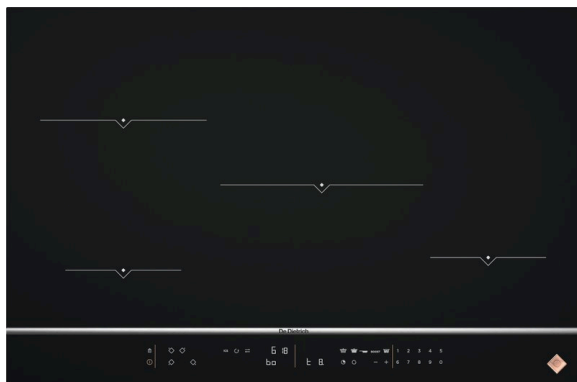

Plan de cuisson à induction De Dietrich ▲ - DPI 7870 X

Fr. 1'690.-

TVA incl. / excl. CAR Fr. 2.49

Description

Application	ménager
Pose libre/ encastrable	encastrable
Couleur	inox
Commande	digital; Commande électronique
Nombre de positions de réglage	20
Display	Clavier digital avec LED blanches
Sécurité	oui; 10 niveaux de sécurité: Sécurité Anti-Surchauffe, Sécurité Anti-Débordement, Verrouillage du Clavier, Témoins de Chaleur Résiduelle, Automatic-Stop System, Détection de Récipient, Sécurité Petits Ustensiles, Voltage, Branchement et Surtension
Nombre de zones de cuisson	4
Type de zone de cuisson	induction
Description zone de	4 foyers indépendants ARG: Ø230 2800W AVG: Ø160 2400W ARD: Ø280 3700W AVD: Ø160 2400W
Programmes automatiques	Oui

Programmes spéciaux

4 accès directs

Description fonctions

Elapsed Time: affichage du temps de cuisson écoulé; BOIL: l'ébullition sur mesure; Switch: mémorisation et suivi des réglages; Recall : mémoire des derniers réglages en cas d'arrêt; Booster: accès à la puissance maximale; 4 Boosters indépendants; 4 minuteries indépendantes de 99 min; Verrouillage dédié avec fonction nettoyage

Type d'encastrement encastrement en affleuré; encastrement standard

Type de cadre sans cadre, avec barette inox

Minuterie oui

▲ Distribution sélective des modèles. Exclusivement réservé aux partenaires contractuels.

Données techniques

Norme largeur	80 cm
Raccordement	400 V, 2 PN
Fréquence	50 Hz
Courant	2 x 16 A
Puissance	7'400 W
Câble de raccor- dement	Oui
Mode veille	oui
Poids	kg Net: 16, Brut: 17
Appareil	mm Hauteur: 59 – Largeur: 800 – Profondeur: 515