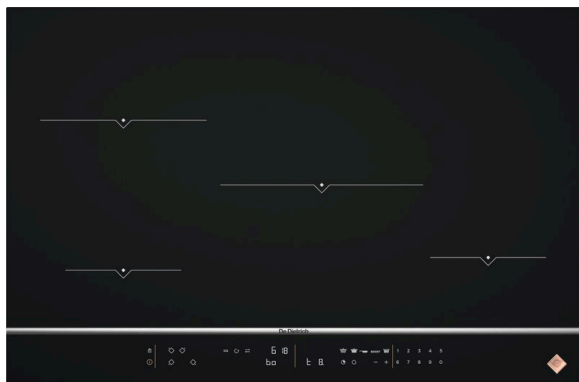

Piano di cottura a induzione ▲ - DPI 7870 X

Fr. 1'690.-

IVA incl. / CRA escl. Fr. 2.49

Descrizione

Applicazione	Domestico
Posa libera/incasso	A incasso
Colore	Inox
Comando	digitale; comando elettronico (LED)
Numero di livelli di impostazione	20
Display	comandi digitali con LED bianchi
Sicurezza presente	Sì; 10 caratteristiche di sicurezza: protezione contro il surriscaldamento, protezione antiriboccamento, blocco dei comandi, indicatore di calore residuo, sistema di arresto automatico, rilevamento delle pentole, rilevamento delle dimensioni, rilevamento della tensione, rilevamento dei collegamenti difettosi, rilevamento della sovratensione
Numero zone di cottura	4
Tipo di zona di cottura	induzione
Descrizione zona di cottura	4 zone a induzione indipendenti dietro a sinistra: Ø230 2800W davanti a sinistra: Ø160 2400W dietro a destra: Ø280 3700W davanti a destra: Ø160 2400W
Programmi automatici	Sì

Programmi speciali

4 scelte dirette

Descrizione delle funzioni

Elapsed Time: visualizzazione del tempo di cottura trascorso; BOIL: bollitura controllata; Switch: rilevamento e prosecuzione delle impostazioni se si sposta la padella; Recall: memorizzazione delle ultime impostazioni in caso di interruzione di corrente; Booster: accesso diretto alla potenza massima; 4 booster indipendenti; 4 timer indipendenti fino a 99 min.; funzione di blocco per la pulizia

Tipo di montaggio incasso a filo; incasso appoggiato**Tipo di cornice** senza cornice, con listello in acciaio inox**Timer** Sì

▲ Distribuzione commerciale selettiva. Esclusivamente disponibile per i partner contrattuali.