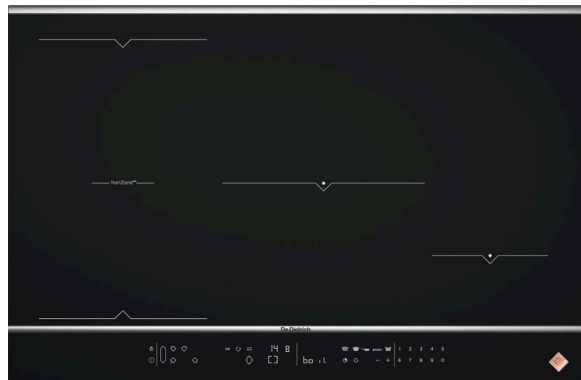

Table à induction 80 ▲ - DPI 7884 XS

horiZone – Cet espace de cuisson modulable de 40x23 cm est la zone de cuisson la plus complète du marché. Grandes, ovales, rectangulaires, il peut recevoir tous types de récipients : de la poêle de 23 cm à la cocotte ovale de 40 cm. horiZone permet toutes les combinaisons selon vos besoins

horiZone Play – Les tables induction horiZone Play offrent une totale modularité de cuisson. Livrées avec un billot en bois de Sologne, elles peuvent être également accessorisées d'un gril et d'une plancha amovibles adaptés à foyers horiZone. Ce concept novateur existe dans toutes les tailles

Fr. 1'890.-
TVA incl. / excl. CAR Fr. 2.49

Description

Application	ménager
Pose libre/ encastrable	encastrable
Couleur	inox
Commande	digital; Commande électronique
Nombre de positions de réglage	20
Display	Clavier digital avec LED blanches
Sécurité	oui; 10 niveaux de sécurité: Sécurité Anti-Surchauffe, Sécurité Anti-Débordement, Verrouillage du Clavier, Témoins de Chaleur Résiduelle, Automatic-Stop System, Détection de Récipient, Sécurité Petits Ustensiles, Voltage, Branchement et Surtension
Nombre de zones de cuisson	4
Type de zone de cuisson	induction
Zone de cuisson flexible	oui
Description zone de	
1 zone de cuisson libre horiZone 40 x 23 cm; 4 foyers soit 5 petites casseroles en même temps ARG / AVG: Horizone 3700W ARD: Ø230 - 3700W AVD: Ø160 - 2400W	

Données techniques

Norme largeur	80 cm
Raccordement	400 V, 2 PN
Fréquence	50 Hz
Courant	2 x 16 A
Puissance	7'400 W
Câble de raccordement	Oui
Mode veille	oui

Table à induction 80 ▲ - DPI 7884 XS

Poids	kg	Net: 18, Brut: 20
Appareil	mm	Hauteur: 59 – Largeur: 800 – Profondeur: 515
Emballage inclus	mm	Hauteur: 170, Largeur: 940, Profondeur: 600
Découpe	mm	Hauteur: 55, Largeur: 745, Profondeur: 490
Fraisage	mm	Hauteur: 5, Largeur: 806, Profondeur: 521
Verre	mm	Hauteur: 4, Largeur: 800, Profondeur: 515
Rayon verre	mm	Avant: 3, Arrière: 3