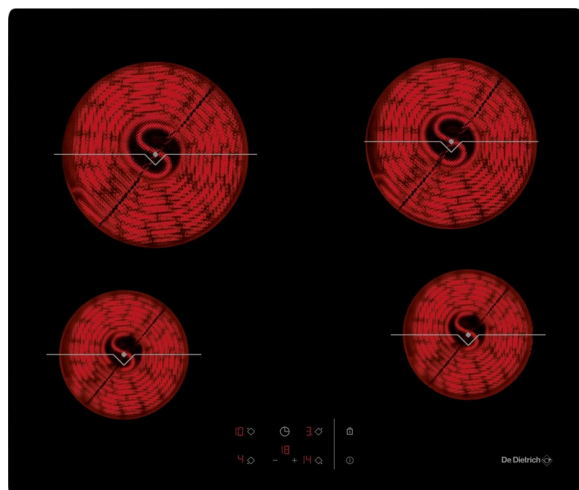

Piano di cottura in vitroceramica ▲ - DPV7650B

 HiLight 65 cm
Fr. 899.–
IVA incl. / CRA escl. Fr. 2.49

Descrizione

Applicazione	Domestico
Posa libera/incasso	A incasso
Colore	nero
Comando	comando elettronico; digitale
Numero di livelli di impostazione	9
Display	comandi digitali con LED rossi
Sicurezza presente	Sì; 5 caratteristiche di sicurezza: protezione antitra-boccamento, sistema di arresto automatico, indicatore di calore residuo, blocco dei comandi e funzione di blocco per la pulizia
Numero zone di cottura	4
Tipo di zona di cottura	vitroceramica
Descrizione zona di cottura	4 zone di cottura indipendenti dietro a sinistra: Ø210 2100W davanti a sinistra: Ø145 1200W dietro a destra: Ø180 1800W davanti a destra: Ø145 1200W
Programmi automatici	Sì

Programmi speciali

Avvio automatico della cottura: questa funzione facilita la cottura, in quanto non è necessario essere presenti durante il processo. Il comando touch preprogramma la piastra di cottura selezionata con la potenza massima e la abbassa al livello di potenza desiderato dopo un periodo di tempo approssimativo

Descrizione delle funzioni

4 timer indipendenti fino a 99 min.

Tipo di montaggio incasso a filo; incasso appoggiato

Tipo di cornice senza cornice

Timer Sì

▲ Distribuzione commerciale selettiva. Esclusivamente disponibile per i partner contrattuali.

Piano di cottura in vetroceramica ▲ - DPV7650B**Imballaggio incluso** mm Altezza: 135, Larghezza: 750, Profondità: 600**Taglio** mm Altezza: 45, Larghezza: 560, Profondità: 490**Fresatura** mm Altezza: 5, Larghezza: 656, Profondità: 558**Vetro** mm Altezza: 5, Larghezza: 650, Profondità: 552**Raggio angolare vetro** mm Frontale: 10, Posteriore: 10**EAN** 3660767969537