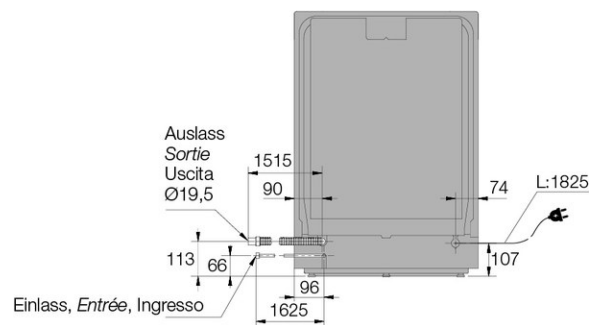

Données techniques

Norme largeur 60 cm

Classe énergétique C

Consommation d'eau par cycle 8,90 l

Lave-vaisselle intégré LOGIC ▲ - DSD 533 B

Consommation d'énergie totale pour 100 cycles	72 kWh
Durée du programme Éco	3:10
Niveau sonore	44 dB(A) re 1 pW
Classe de niveau sonore	B
Raccordement	230 V
Fréquence	50 Hz
Courant	10 A
Puissance	1'900 W
Câble de raccordement	Oui; 1,73 m

Poids	kg	Net: 38,50, Brut: 41,50
Pieds réglables	oui;	819 mm – 872 mm
Appareil	mm	Hauteur: 819 – Largeur: 596 – Profondeur: 559
Emballage inclus	mm	Hauteur: 890, Largeur: 640, Profondeur: 680
Hauteur de niche		EURO 820 mm - 870 mm
Niche	mm	Hauteur: 820, Largeur: 600, Profondeur: 560
EAN		3838782615962

Accessoires

881910	Petit panier à couverts	19.–
LD10	Gel pour lave-vaisselle, 1000 ml	24.90
LD10 BOX	(carton de 6 bouteilles)	124.90

(Schiebetüre, Porte coulissante, Porta scorrevole)

Für Höhe 817-819 mm Mutter entfernen
 Pour hauteur 817-819 mm enlever l'écrou
 Per l'altezza 817-819 mm rimuovere il dado