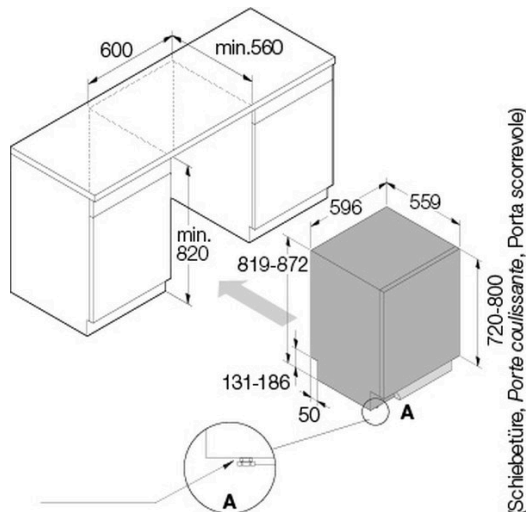

Données techniques

Norme largeur 60 cm

Classe énergétique C

Consommation d'eau par cycle 8,90 l

Lave-vaisselle intégré LOGIC ▲ - DSD 533 B

Consommation d'énergie totale pour 100 cycles	72 kWh
Durée du programme Éco	3:10
Niveau sonore	44 dB(A) re 1 pW
Classe de niveau sonore	B
Raccordement	230 V
Fréquence	50 Hz
Courant	10 A
Puissance	1'900 W
Câble de raccordement	Oui; 1,73 m

Poids	kg	Net: 38,50, Brut: 41,50
Pieds réglables	oui;	819 mm – 872 mm
Appareil	mm	Hauteur: 819 – Largeur: 596 – Profondeur: 559
Emballage inclus	mm	Hauteur: 890, Largeur: 640, Profondeur: 680
Hauteur de niche		EURO 820 mm - 870 mm
Niche	mm	Hauteur: 820, Largeur: 600, Profondeur: 560
EAN		3838782615962

Accessoires

881910	Petit panier à couverts	19.–
LD10	Gel pour lave-vaisselle, 1000 ml	24.90
LD10 BOX	(carton de 6 bouteilles)	124.90

(Schiebetüre, Porte coulissante, Porta scorrevole)

Für Höhe 817-819 mm Mutter entfernen
 Pour hauteur 817-819 mm enlever l'écrou
 Per l'altezza 817-819 mm rimuovere il dado