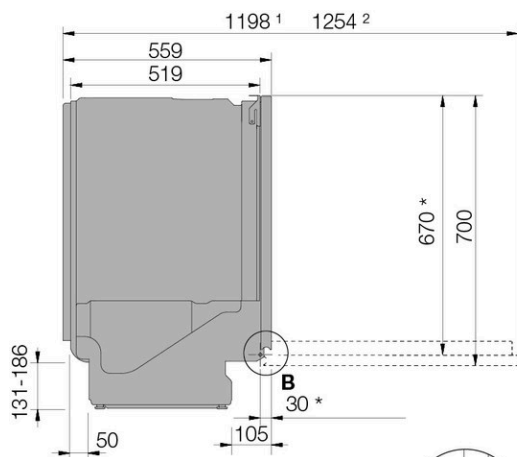

Données techniques

Norme largeur 60 cm

Classe énergétique C

Consommation d'eau par cycle 8,90 l

Lave-vaisselle intégré LOGIC ▲ - DSD 533 B

Consommation d'énergie totale pour 100 cycles	72 kWh
Durée du programme Éco	3:10
Niveau sonore	44 dB(A) re 1 pW
Classe de niveau sonore	B
Raccordement	230 V
Fréquence	50 Hz
Courant	10 A
Puissance	1'900 W
Câble de raccordement	Oui; 1,73 m

Poids	kg	Net: 38,50, Brut: 41,50
Pieds réglables	oui;	819 mm – 872 mm
Appareil	mm	Hauteur: 819 – Largeur: 596 – Profondeur: 559
Emballage inclus	mm	Hauteur: 890, Largeur: 640, Profondeur: 680
Hauteur de niche		EURO 820 mm - 870 mm
Niche	mm	Hauteur: 820, Largeur: 600, Profondeur: 560
EAN		3838782615962

Accessoires

881910	Petit panier à couverts	19.–
LD10	Gel pour lave-vaisselle, 1000 ml	24.90
LD10 BOX	(carton de 6 bouteilles)	124.90

(Schiebetüre, Porte coulissante, Porta scorrevole)

Für Höhe 817-819 mm Mutter entfernen
 Pour hauteur 817-819 mm enlever l'écrou
 Per l'altezza 817-819 mm rimuovere il dado