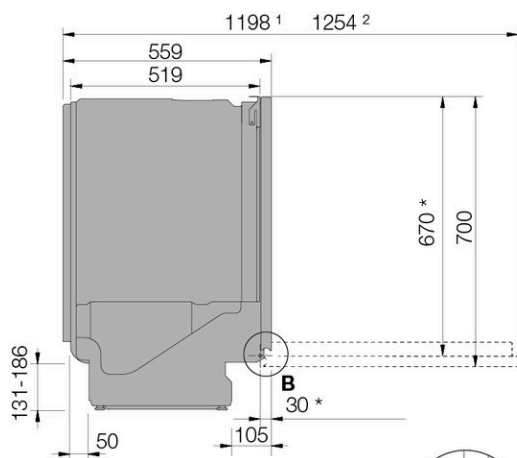

▲ Selektiver Modellvertrieb. Exklusiv nur an Vertragspartner lieferbar.

Technische Daten

Breitennorm	60 cm
Energieeffizienzklasse	C
Wasserverbrauch pro Zyklus	8,90 l
Verbrauch gesamt pro 100 Zyklen	72 kWh
Programmdauer Eco	3:10
Geräuschwert	44 dB(A) re 1 pW

Geschirrspüler vollintegriert LOGIC ▲ - DSD 533B

Geräuschemissionsklasse	B
Anschluss	230 V
Frequenz	50 Hz
Strom	10 A
Leistung	1'900 W
Anschlusskabel	Ja; 1,73 m
Gewicht	kg Netto: 38,50, Brutto: 41,50
Verstellbare Füße	Ja; 819 mm – 872 mm
Gerät	mm Höhe: 819 – Breite: 596 – Tiefe: 559
Inkl. Verpackung	mm Höhe: 890, Breite: 640, Tiefe: 680

Nischenhöhe	EURO 820 mm - 870 mm
Nische	mm Höhe: 820, Breite: 600, Tiefe: 560
EAN	3838782615962

Zubehör

490854	Weinglasregal für unteren Korb	83.–
881910	Besteckkorb klein	19.–
LD10	Geschirrspülmittel Gel, 1000 ml	24.90
LD10 BOX	Geschirrspülmittel Gel, 6 Flaschen zu 1000 ml (Karton)	124.90

(Schiebetüre, Porte coulissante, Porta scorrevole)

Für Höhe 817-819 mm Mutter entfernen
 Pour hauteur 817-819 mm enlever l'écrou
 Per l'altezza 817-819 mm rimuovere il dado

1 Festtüre, Porte fixe, Porta fissa
 2 Schiebetüre, Porte coulissante, Porta scorrevole