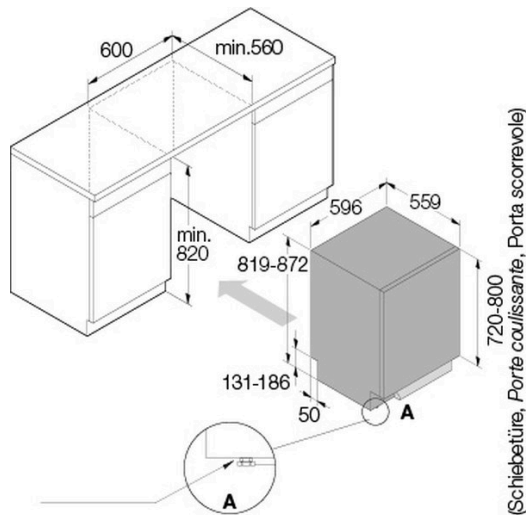

▲ Selektiver Modellvertrieb. Exklusiv nur an Vertragspartner lieferbar.

Technische Daten

Breitennorm	60 cm
Energieeffizienzklasse	C
Wasserverbrauch pro Zyklus	8,90 l
Verbrauch gesamt pro 100 Zyklen	72 kWh
Programmdauer Eco	3:10
Geräuschwert	44 dB(A) re 1 pW

Geschirrspüler vollintegriert LOGIC ▲ - DSD 533B

Geräuschemissionsklasse	B
Anschluss	230 V
Frequenz	50 Hz
Strom	10 A
Leistung	1'900 W
Anschlusskabel	Ja; 1,73 m
Gewicht	kg Netto: 38,50, Brutto: 41,50
Verstellbare Füße	Ja; 819 mm – 872 mm
Gerät	mm Höhe: 819 – Breite: 596 – Tiefe: 559
Inkl. Verpackung	mm Höhe: 890, Breite: 640, Tiefe: 680

Nischenhöhe	EURO 820 mm - 870 mm
Nische	mm Höhe: 820, Breite: 600, Tiefe: 560
EAN	3838782615962

Zubehör

490854	Weinglasregal für unteren Korb	83.–
881910	Besteckkorb klein	19.–
LD10	Geschirrspülmittel Gel, 1000 ml	24.90
LD10 BOX	Geschirrspülmittel Gel, 6 Flaschen zu 1000 ml (Karton)	124.90