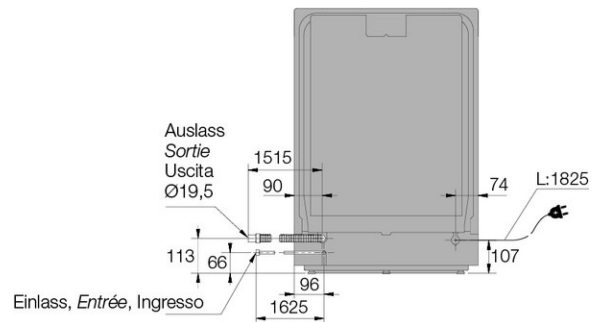

Geschirrspüler vollintegriert LOGIC ▲ - DSD 533B

Geräuschemissionsklasse	B
Anschluss	230 V
Frequenz	50 Hz
Strom	10 A
Leistung	1'900 W
Anschlusskabel	Ja; 1,73 m
Gewicht	kg Netto: 38,50, Brutto: 41,50
Verstellbare Füße	Ja; 819 mm – 872 mm
Gerät	mm Höhe: 819 – Breite: 596 – Tiefe: 559
Inkl. Verpackung	mm Höhe: 890, Breite: 640, Tiefe: 680

Nischenhöhe	EURO 820 mm - 870 mm
Nische	mm Höhe: 820, Breite: 600, Tiefe: 560
EAN	3838782615962

Zubehör

490854	Weinglasregal für unteren Korb	83.–
881910	Besteckkorb klein	19.–
LD10	Geschirrspülmittel Gel, 1000 ml	24.90
LD10 BOX	Geschirrspülmittel Gel, 6 Flaschen zu 1000 ml (Karton)	124.90

(Schiebetüre, Porte coulissante, Porta scorrevole)

Für Höhe 817-819 mm Mutter entfernen
 Pour hauteur 817-819 mm enlever l'écrou
 Per l'altezza 817-819 mm rimuovere il dado

1 Festtüre, Porte fixe, Porta fissa
 2 Schiebetüre, Porte coulissante, Porta scorrevole