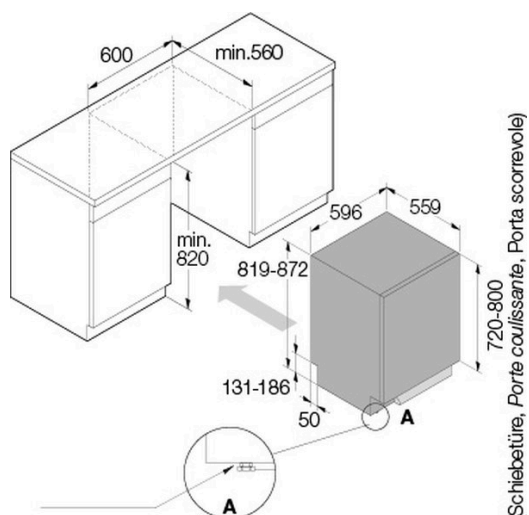

Lavastoviglie completamente integrata LOGIC ▲ - DSD 533B

Consumo totale ogni 100 cicli	72 kWh
Durata del programma Eco	3:10
Livello di rumore	44 dB(A) re 1 pW
Classe di emissioni sonore	B
Volt	230 V
Frequenza	50 Hz
Elettricità	10 A
Potenza	1'900 W
Cavo di collegamento	Si; 1,73 m
Peso	kg Netto: 38,50, Lordo: 41,50

Piedini regolabili	Si; 819 mm – 872 mm
Apparecchio	mm Altezza: 819 – Larghezza: 596 – Profondità: 559
Imballaggio incluso	mm Altezza: 890, Larghezza: 640, Profondità: 680
Altezza nicchia	EURO 820 mm - 870 mm
Nicchia	mm Altezza: 820, Larghezza: 600, Profondità: 560
EAN	3838782615962

Accessori

490854	scaffale per bicchieri da vino	83.–
881910	Cestino per posate piccole	19.–
LD10	Gel per lavastoviglie, 1000 ml	24.90
LD10 BOX	(scatola con 6 bottiglie)	124.90

(Schiebetüre, Porte coulissante, Porta scorrevole)

Für Höhe 817-819 mm Mutter entfernen
Pour hauteur 817-819 mm enlever l'écrou
Per l'altezza 817-819 mm rimuovere il dado