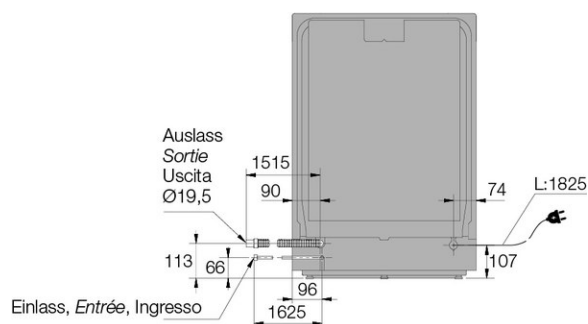

1 Festsüre, Porte fixe, Porta fissa
2 Schiebetüre, Porte coulissante, Porta scorrevole

* Drehpunkt, Point de pivot,
Punto di rotazione