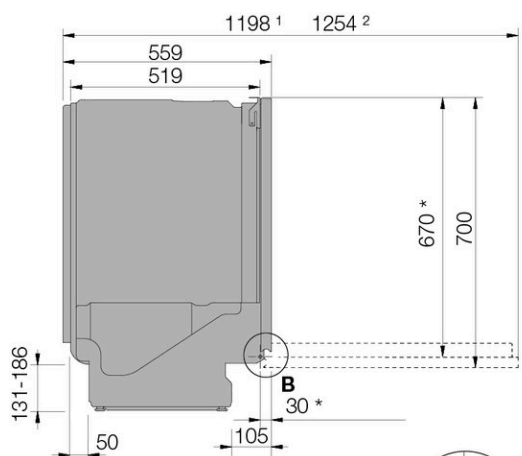

1 Festsüre, Porte fixe, Porta fissa
2 Schiebetüre, Porte coulissante, Porta scorrevole

* Drehpunkt, Point de pivot,
Punto di rotazione