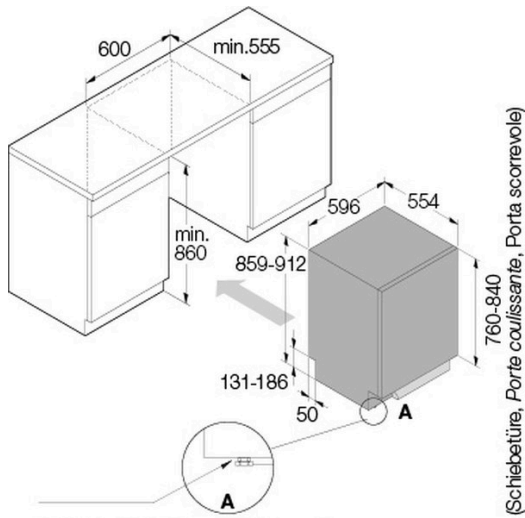

### Dati tecnici

<b>Larghezza norma</b>	60 cm
<b>Classe di efficienza energetica</b>	B
<b>Consumo acqua per ciclo</b>	9,20 l
<b>Consumo totale ogni 100 cicli</b>	64 kWh
<b>Durata del programma Eco</b>	3:15
<b>Livello di rumore</b>	40 dB(A) re 1 pW
<b>Classe di emissioni sonore</b>	B
<b>Volt</b>	230 V
<b>Frequenza</b>	50 Hz
<b>Elettricità</b>	10 A
<b>Potenza</b>	1'900 W

<b>Cavo di collegamento</b>	Sì; 1,73 m	
<b>Peso</b>	kg	Netto: 43, Lordo: 46,30
<b>Piedini regolabili</b>	Sì; 859 mm – 912 mm	
<b>Apparecchio</b>	mm	Altezza: 859 – 912, Larghezza: 596, Profondità: 554
<b>Imballaggio incluso</b>	mm	Altezza: 930, Larghezza: 640, Profondità: 680
<b>Altezza nicchia</b>	EURO 860 mm - 910 mm	
<b>Nicchia</b>	mm	Altezza: 860, Larghezza: 600, Profondità: 560
<b>EAN</b>	3838782613401	

Lavastoviglie completamente integrata LOGIC XXL ▲ - DSD 545 KXXL

Für Höhe 857-859 mm Mutter entfernen  
Pour hauteur 857-859 mm enlever l'écrou  
Per l'altezza 857-859 mm rimuovere il dado