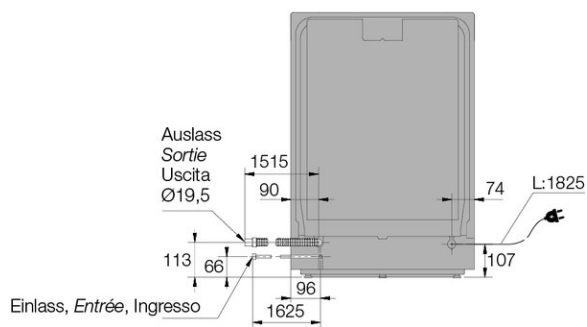

Geschirrspüler vollintegriert LOGIC ▲ - DSD 545K

Verbrauch gesamt pro 100 Zyklen	64 kWh
Programmdauer Eco	3:15
Geräuschwert	40 dB(A) re 1 pW
Geräuschemissionsklasse	B
Anschluss	230 V
Frequenz	50 Hz
Strom	10 A
Leistung	1'900 W
Anschlusskabel	Ja; 1,73 m
Gewicht	kg Netto: 42,50, Brutto: 45,50
Verstellbare Füße	Ja; 819 mm – 872 mm

Gerät	mm	Höhe: 819 – 872, Breite: 596, Tiefe: 554
Inkl. Verpackung	mm	Höhe: 890, Breite: 640, Tiefe: 680
Nischenhöhe		EURO 820 mm - 870 mm
Nische	mm	Höhe: 820, Breite: 600, Tiefe: 560
EAN		3838782605246

Zubehör

490854	Weinglasregal für unteren Korb	83.–
881910	Besteckkorb klein	19.–
LD10	Geschirrspülmittel Gel, 1000 ml	24.90
LD10 BOX	Geschirrspülmittel Gel, 6 Flaschen zu 1000 ml (Karton)	124.90

Für Höhe 817-819 mm Mutter entfernen
Pour hauteur 817-819 mm enlever l'écrou
Per l'altezza 817-819 mm rimuovere il dado