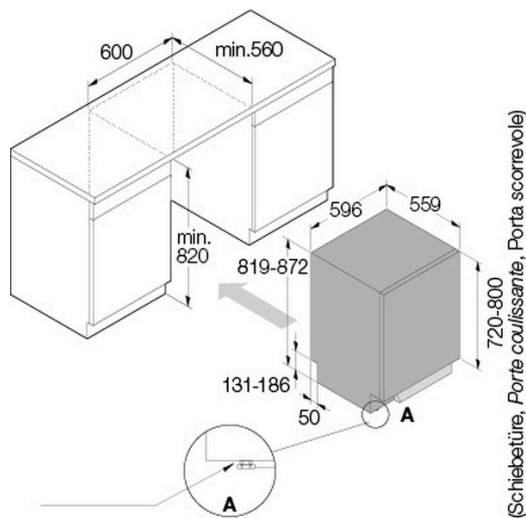

Geschirrspüler vollintegriert LOGIC ▲ - DSD 545K

Verbrauch gesamt pro 100 Zyklen	64 kWh
Programmdauer Eco	3:15
Geräuschwert	40 dB(A) re 1 pW
Geräuschemissionsklasse	B
Anschluss	230 V
Frequenz	50 Hz
Strom	10 A
Leistung	1'900 W
Anschlusskabel	Ja; 1,73 m
Gewicht	kg Netto: 42,50, Brutto: 45,50
Verstellbare Füße	Ja; 819 mm – 872 mm

Gerät	mm	Höhe: 819 – 872, Breite: 596, Tiefe: 554
Inkl. Verpackung	mm	Höhe: 890, Breite: 640, Tiefe: 680
Nischenhöhe		EURO 820 mm - 870 mm
Nische	mm	Höhe: 820, Breite: 600, Tiefe: 560
EAN		3838782605246

Zubehör

490854	Weinglasregal für unteren Korb	83.–
881910	Besteckkorb klein	19.–
LD10	Geschirrspülmittel Gel, 1000 ml	24.90
LD10 BOX	Geschirrspülmittel Gel, 6 Flaschen zu 1000 ml (Karton)	124.90

Für Höhe 817-819 mm Mutter entfernen
Pour hauteur 817-819 mm enlever l'écrou
Per l'altezza 817-819 mm rimuovere il dado