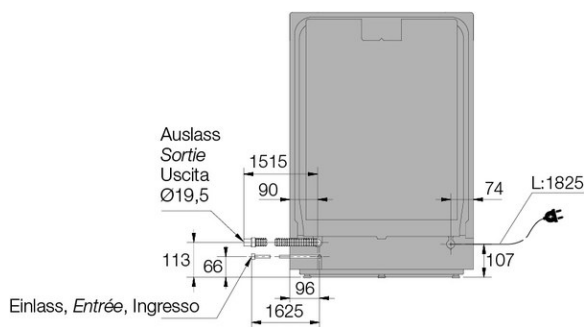

Geschirrspüler vollintegriert LOGIC ▲ - DSD 545K

Verbrauch gesamt pro 100 Zyklen	64 kWh
Programmdauer Eco	3:15
Geräuschwert	40 dB(A) re 1 pW
Geräuschemissionsklasse	B
Anschluss	230 V
Frequenz	50 Hz
Strom	10 A
Leistung	1'900 W
Anschlusskabel	Ja; 1,73 m
Gewicht	kg Netto: 42,50, Brutto: 45,50
Verstellbare Füße	Ja; 819 mm – 872 mm

Gerät	mm	Höhe: 819 – 872, Breite: 596, Tiefe: 554
Inkl. Verpackung	mm	Höhe: 890, Breite: 640, Tiefe: 680
Nischenhöhe		EURO 820 mm - 870 mm
Nische	mm	Höhe: 820, Breite: 600, Tiefe: 560
EAN		3838782605246

Zubehör

490854	Weinglasregal für unteren Korb	83.–
881910	Besteckkorb klein	19.–
LD10	Geschirrspülmittel Gel, 1000 ml	24.90
LD10 BOX	Geschirrspülmittel Gel, 6 Flaschen zu 1000 ml (Karton)	124.90

Für Höhe 817-819 mm Mutter entfernen
Pour hauteur 817-819 mm enlever l'écrou
Per l'altezza 817-819 mm rimuovere il dado