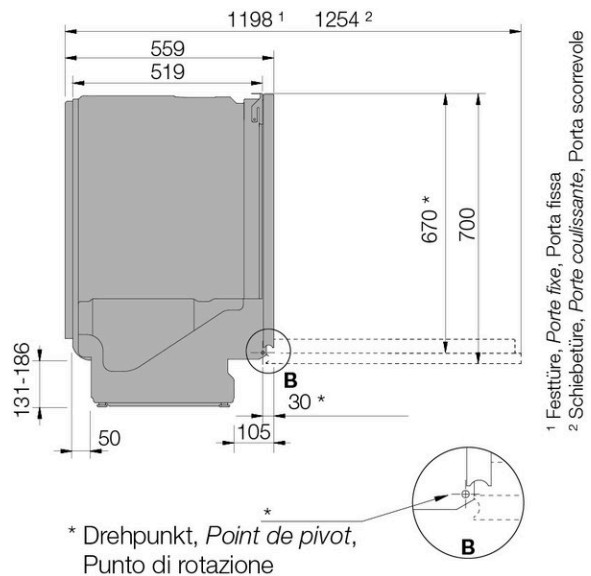

Geschirrspüler vollintegriert LOGIC ▲ - DSD 545K

Verbrauch gesamt pro 100 Zyklen	64 kWh
Programmdauer Eco	3:15
Geräuschwert	40 dB(A) re 1 pW
Geräuschemissionsklasse	B
Anschluss	230 V
Frequenz	50 Hz
Strom	10 A
Leistung	1'900 W
Anschlusskabel	Ja; 1,73 m
Gewicht	kg Netto: 42,50, Brutto: 45,50
Verstellbare Füße	Ja; 819 mm – 872 mm

Gerät	mm	Höhe: 819 – 872, Breite: 596, Tiefe: 554
Inkl. Verpackung	mm	Höhe: 890, Breite: 640, Tiefe: 680
Nischenhöhe		EURO 820 mm - 870 mm
Nische	mm	Höhe: 820, Breite: 600, Tiefe: 560
EAN		3838782605246

Zubehör

490854	Weinglasregal für unteren Korb	83.–
881910	Besteckkorb klein	19.–
LD10	Geschirrspülmittel Gel, 1000 ml	24.90
LD10 BOX	Geschirrspülmittel Gel, 6 Flaschen zu 1000 ml (Karton)	124.90

Für Höhe 817-819 mm Mutter entfernen
Pour hauteur 817-819 mm enlever l'écrou
Per l'altezza 817-819 mm rimuovere il dado