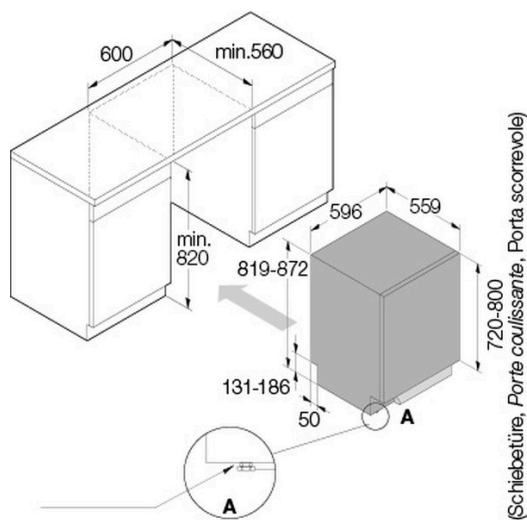

Geschirrspüler vollintegriert LOGIC ▲ - DSD 545K

Verbrauch gesamt pro 100 Zyklen	64 kWh
Programmdauer Eco	3:15
Geräuschwert	40 dB(A) re 1 pW
Geräuschemissionsklasse	B
Anschluss	230 V
Frequenz	50 Hz
Strom	10 A
Leistung	1'900 W
Anschlusskabel	Ja; 1,73 m
Gewicht	kg Netto: 42,50, Brutto: 45,50
Verstellbare Füße	Ja; 819 mm – 872 mm

Gerät	mm	Höhe: 819 – 872, Breite: 596, Tiefe: 554
Inkl. Verpackung	mm	Höhe: 890, Breite: 640, Tiefe: 680
Nischenhöhe		EURO 820 mm - 870 mm
Nische	mm	Höhe: 820, Breite: 600, Tiefe: 560
EAN		3838782605246

Zubehör

490854	Weinglasregal für unteren Korb	83.–
881910	Besteckkorb klein	19.–
LD10	Geschirrspülmittel Gel, 1000 ml	24.90
LD10 BOX	Geschirrspülmittel Gel, 6 Flaschen zu 1000 ml (Karton)	124.90

Für Höhe 817-819 mm Mutter entfernen
Pour hauteur 817-819 mm enlever l'écrou
Per l'altezza 817-819 mm rimuovere il dado