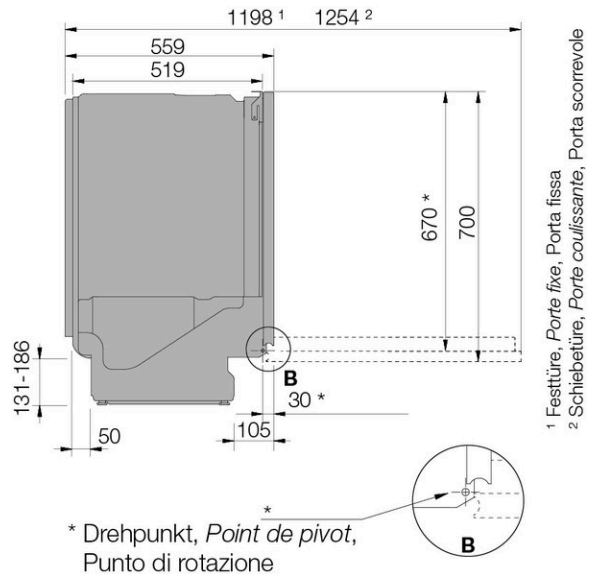

Geschirrspüler vollintegriert LOGIC ▲ - DSD 545K

Verbrauch gesamt pro 100 Zyklen	64 kWh
Programmdauer Eco	3:15
Geräuschwert	40 dB(A) re 1 pW
Geräuschemissionsklasse	B
Anschluss	230 V
Frequenz	50 Hz
Strom	10 A
Leistung	1'900 W
Anschlusskabel	Ja; 1,73 m
Gewicht	kg Netto: 42,50, Brutto: 45,50
Verstellbare Füße	Ja; 819 mm – 872 mm

Gerät	mm	Höhe: 819 – 872, Breite: 596, Tiefe: 554
Inkl. Verpackung	mm	Höhe: 890, Breite: 640, Tiefe: 680
Nischenhöhe		EURO 820 mm - 870 mm
Nische	mm	Höhe: 820, Breite: 600, Tiefe: 560
EAN		3838782605246

Zubehör

490854	Weinglasregal für unteren Korb	83.–
881910	Besteckkorb klein	19.–
LD10	Geschirrspülmittel Gel, 1000 ml	24.90
LD10 BOX	Geschirrspülmittel Gel, 6 Flaschen zu 1000 ml (Karton)	124.90

Für Höhe 817-819 mm Mutter entfernen
Pour hauteur 817-819 mm enlever l'écrou
Per l'altezza 817-819 mm rimuovere il dado