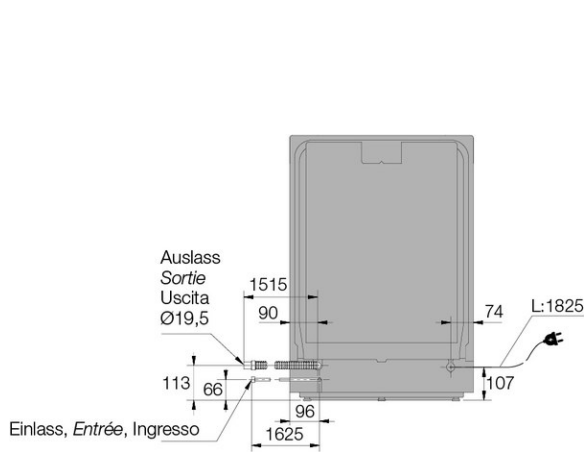

Lave-vaisselle intégré LOGIC ▲ - DSD 545K

Für Höhe 817-819 mm Mutter entfernen
Pour hauteur 817-819 mm enlever l'écrou
Per l'altezza 817-819 mm rimuovere il dado