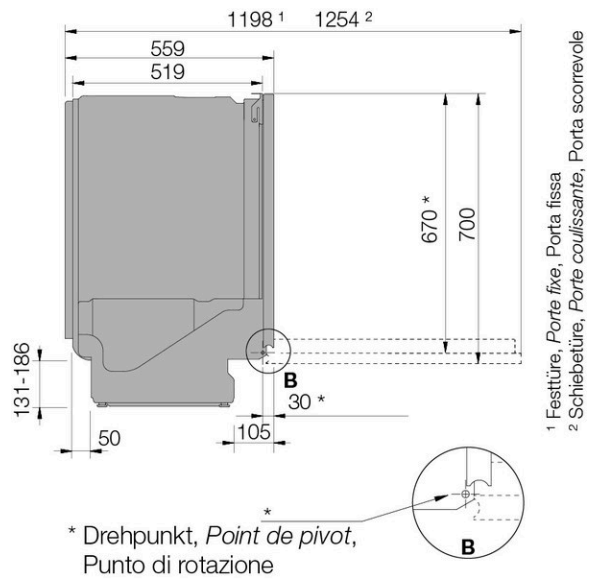

Données techniques

Norme largeur	60 cm
Classe énergétique	B
Consommation d'eau par cycle	9,20 l

Lave-vaisselle intégré LOGIC ▲ - DSD 545K

Consommation d'énergie totale pour 100 cycles	64 kWh
Durée du programme Éco	3:15
Niveau sonore	40 dB(A) re 1 pW
Classe de niveau sonore	B
Raccordement	230 V
Fréquence	50 Hz
Courant	10 A
Puissance	1'900 W
Câble de raccordement	Oui; 1,73 m
Poids	kg Net: 42,50, Brut: 45,50

Pieds réglables	oui; 819 mm – 872 mm
Appareil	mm Hauteur: 819 – 872, Largeur: 596, Profondeur: 554
Emballage inclus	mm Hauteur: 890, Largeur: 640, Profondeur: 680
Hauteur de niche	EURO 820 mm - 870 mm
Niche	mm Hauteur: 820, Largeur: 600, Profondeur: 560
EAN	3838782605246

Für Höhe 817-819 mm Mutter entfernen
Pour hauteur 817-819 mm enlever l'écrou
Per l'altezza 817-819 mm rimuovere il dado