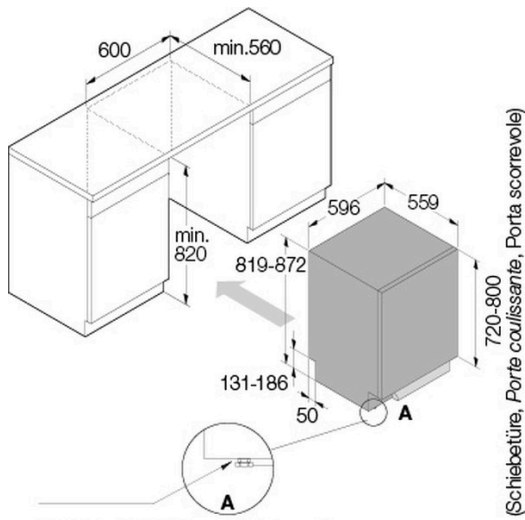

Lave-vaisselle intégré LOGIC ▲ - DSD 545K

Für Höhe 817-819 mm Mutter entfernen
Pour hauteur 817-819 mm enlever l'écrou
Per l'altezza 817-819 mm rimuovere il dado