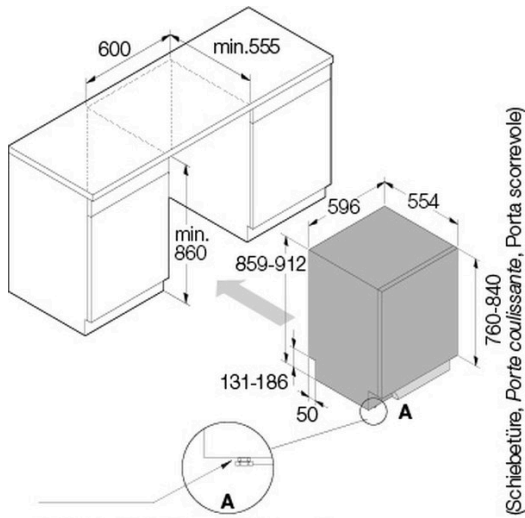

Données techniques

Norme largeur	60 cm
Classe énergétique	B

Lave-vaisselle intégré LOGIC XXL ▲ - DSD 545KXXL

Consommation d'eau par cycle	9,20 l
Consommation d'énergie totale pour 100 cycles	64 kWh
Durée du programme Éco	3:15
Niveau sonore	40 dB(A) re 1 pW
Classe de niveau sonore	B
Raccordement	230 V
Fréquence	50 Hz
Courant	10 A
Puissance	1'900 W
Câble de raccordement	Oui; 1,73 m

Poids	kg	Net: 43, Brut: 46,30
Pieds réglables		oui; 859 mm – 912 mm
Appareil	mm	Hauteur: 859 – 912, Largeur: 596, Profondeur: 554
Emballage inclus	mm	Hauteur: 930, Largeur: 640, Profondeur: 680
Hauteur de niche		EURO 860 mm - 910 mm
Niche	mm	Hauteur: 860, Largeur: 600, Profondeur: 560
EAN		3838782613401

Accessoires

490854	Étagère à verres à vin pour panier inférieur	83.–
881910	Petit panier à couverts	19.–
LD10	Gel pour lave-vaisselle, 1000 ml	24.90
LD10 BOX	(carton de 6 bouteilles)	124.90

Lave-vaisselle intégré LOGIC XXL ▲ - DSD 545KXXL

Für Höhe 857-859 mm Mutter entfernen
Pour hauteur 857-859 mm enlever l'écrou
Per l'altezza 857-859 mm rimuovere il dado