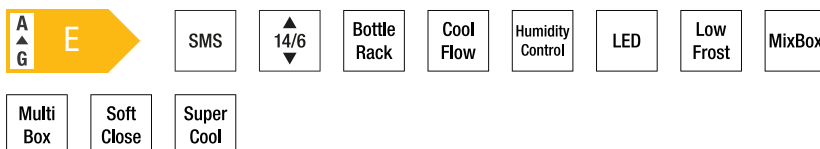

Kühlschrank Einbau FORS ▲+ - FBR 551784 E

Cool Flow – Sie möchten bei Ihrem Kühlgerät sicher sein, dass die Kälte nahezu gleichmässig verteilt ist? Dafür sorgt das CoolFlow-System: Der ebenso kraftvolle wie leise Ventilator verteilt die kalte Luft effizient im gesamten Kühlraum.

Inverter Kompressor – Der Inverter Kompressor orientiert sich in seiner Leistung nach dem erforderlichen Kühl-/Gefrierbedarf. Die gewünschte Innenraumtemperatur bleibt so auch nach dem Öffnen der Tür konstant. Dabei verbraucht dieser weniger Strom bei gleichzeitig längerer Lebensdauer.

Temperaturbereich Kühlen	°C	2 – 8
Geräuschwert		37 dB(A) re 1 pW
Geräuschemissionsklasse		C
Anschluss		230 V
Frequenz		50 Hz
Strom		1 A
Leistung		105 W
Anschlusskabel		Ja; 2 m
Gewicht	kg	Netto: 66, Brutto: 68
Gerät	mm	Höhe: 1'772 – Breite: 540 – Tiefe: 545
Inkl. Verpackung	mm	Höhe: 1'835, Breite: 585, Tiefe: 650
Nischenhöhe		SMS 14/6 (1778 mm)
Nische	mm	Höhe: 1'778, Breite: 550, Tiefe: 605
EAN		7609999114458