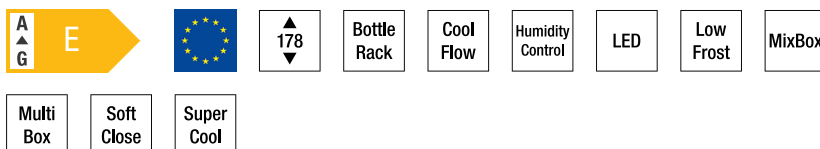

Cool Flow – Vous voulez être assuré que la fraîcheur est répartie de manière aussi uniforme que possible dans votre réfrigérateur ? Le système CoolFlow en est la garantie : le ventilateur puissant et silencieux distribue efficacement l'air froid dans l'ensemble du réfrigérateur.

Humidity Control – Dans le bac à fruits/légumes spacieux, non seulement les aliments restent frais, vous pouvez même régler l'humidité. Grâce à un régulateur, vous pouvez facilement régler l'humidité. Les aliments restent ainsi frais et croquants beaucoup plus longtemps.

Compresseur inverter – La puissance du compresseur inverter s'oriente en fonction des besoins de réfrigération/congélation nécessaires. La température souhaitée reste ainsi constante même après l'ouverture de la porte. Il consomme moins d'électricité tout en ayant une durée de vie plus longue.